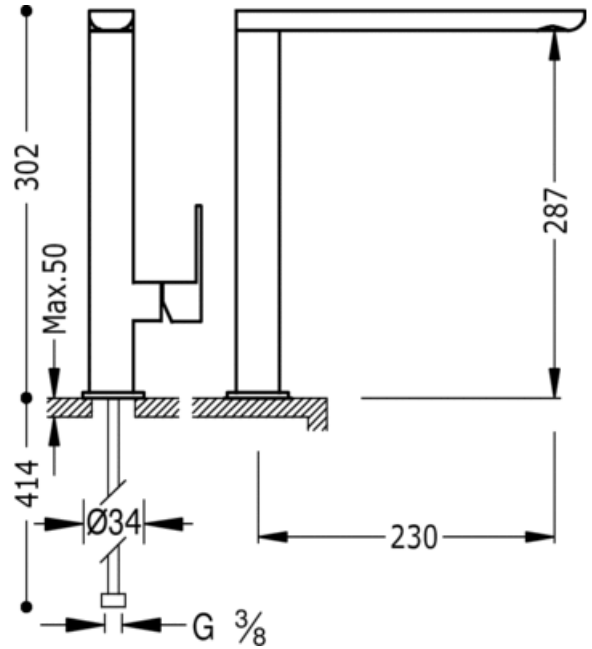

Single lever single hole sink mixer; spout 34x15 mm: orange finish, lever

Kitchen mixer taps

Mixer

Lever

Aerator

Surface

AMB	20044001AM
NAR	20044001NA
ROJ	20044001RO
VIO	20044001VI
FUC	20044001FU
VER	20044001VE
NCR	20044001NE
BCR	20044001BL