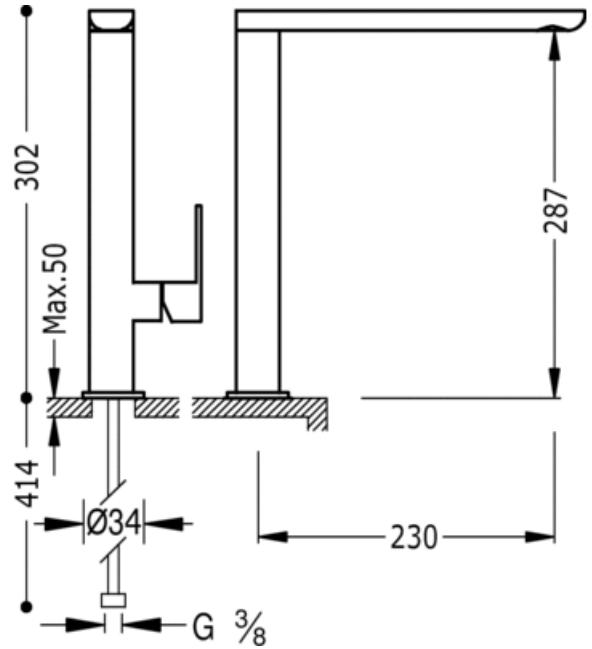

Single lever single hole sink mixer; spout 34x15 mm: black finish, lever

Kitchen mixer taps

Mixer

Lever

Aerator

Surface

AMB	20044001AM
NAR	20044001NA
ROJ	20044001RO
VIO	20044001VI
FUC	20044001FU
VER	20044001VE
NCR	20044001NE
BCR	20044001BL