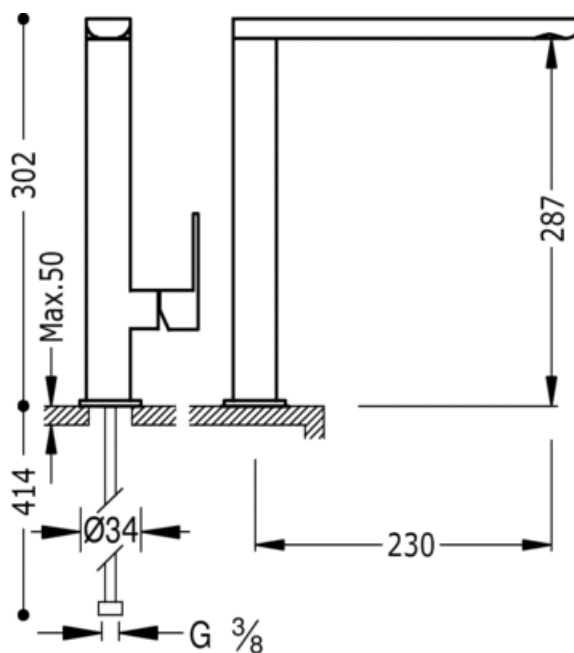

Single lever single hole sink mixer; spout 34x15 mm: green finish, lever

Kitchen mixer taps

Mixer

Lever

Aerator

Surface

AMB	20044001AM
NAR	20044001NA
ROJ	20044001RO
VIO	20044001VI
FUC	20044001FU
VER	20044001VE
NCR	20044001NE
BCR	20044001BL