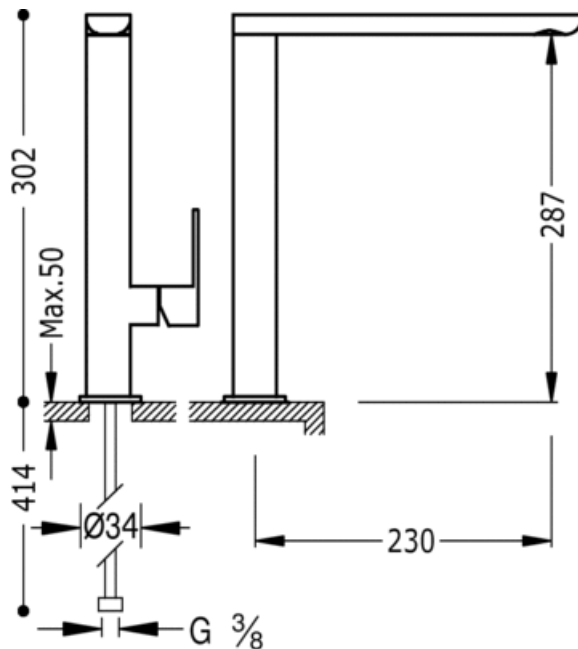

Single lever single hole sink mixer; spout 34x15 mm: violet finish, lever

Kitchen mixer taps

Mixer

Lever

Aerator

Surface

	AMB	20044001AM
	NAR	20044001NA
	ROJ	20044001RO
	VIO	20044001VI
	FUC	20044001FU
	VER	20044001VE
	NCR	20044001NE
	BCR	20044001BL