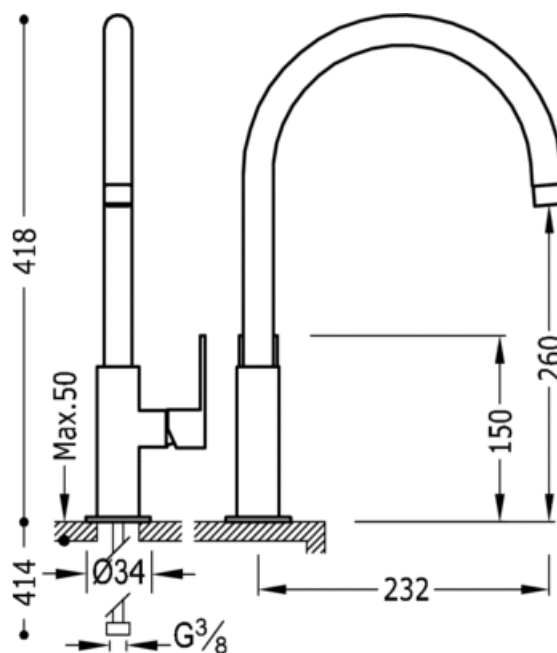

Single lever single hole sink mixer: amber finish, lever

Kitchen mixer taps

Mixer

Lever

Aerator

Surface

AMB 20044002AM

NAR 20044002NA

ROJ 20044002RO

VIO 20044002VI

FUC 20044002FU

VER 20044002VE

NCR 20044002NE

BCR 20044002BL