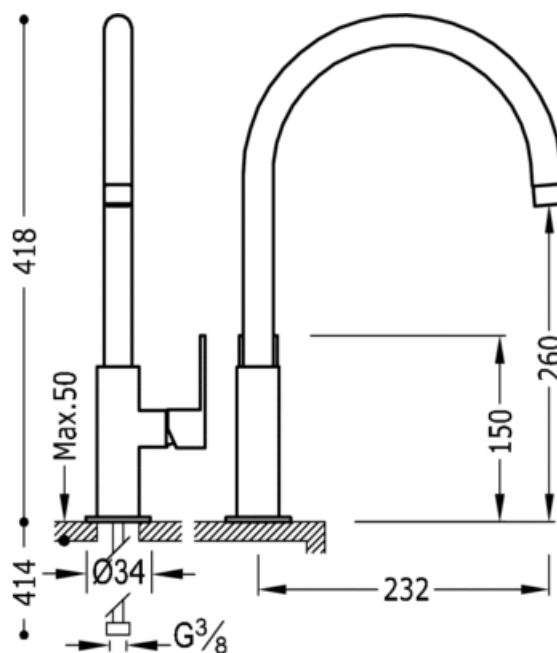

Single lever single hole sink mixer: white finish, lever

Kitchen mixer taps

Mixer

Lever

Aerator

Surface

AMB	20044002AM
NAR	20044002NA
ROJ	20044002RO
VIO	20044002VI
FUC	20044002FU
VER	20044002VE
NCR	20044002NE
BCR	20044002BL