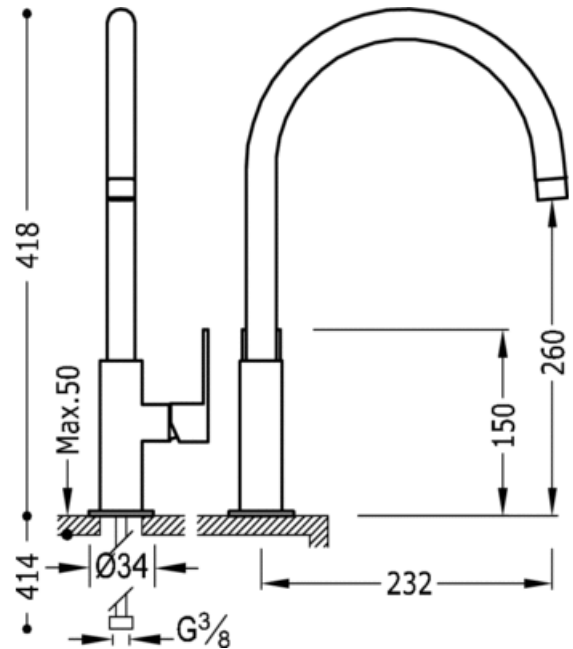

Single lever single hole sink mixer: fuchsia finish, lever

Kitchen mixer taps

Mixer

Lever

Aerator

Surface

AMB	20044002AM
NAR	20044002NA
ROJ	20044002RO
VIO	20044002VI
FUC	20044002FU
VER	20044002VE
NCR	20044002NE
BCR	20044002BL