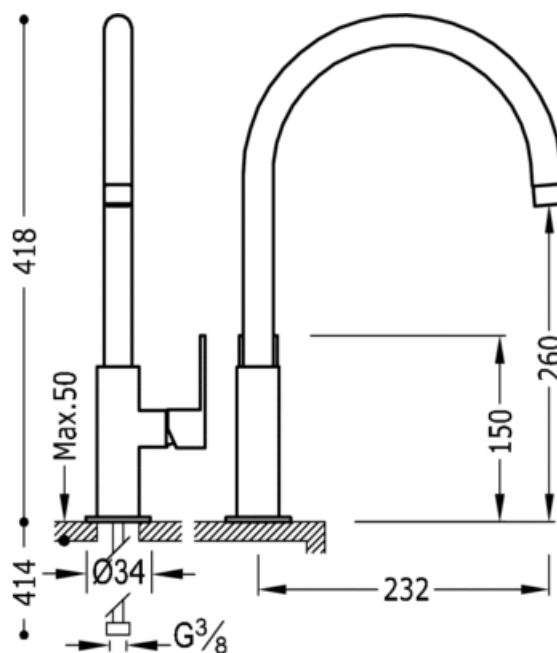

Single lever single hole sink mixer: black finish, lever

Kitchen mixer taps

Mixer

Lever

Aerator

Surface

AMB 20044002AM

NAR 20044002NA

ROJ 20044002RO

VIO 20044002VI

FUC 20044002FU

VER 20044002VE

NCR 20044002NE

BCR 20044002BL