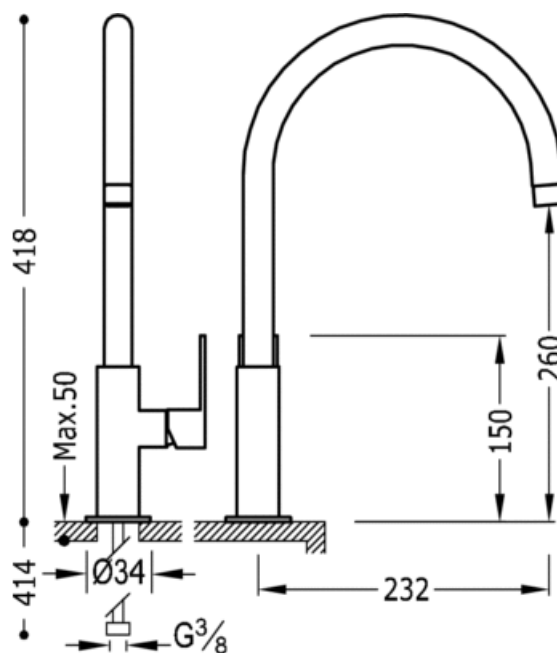

Single lever single hole sink mixer: red finish, lever

Kitchen mixer taps

Mixer

Lever

Aerator

Surface

AMB 20044002AM

NAR 20044002NA

ROJ 20044002RO

VIO 20044002VI

FUC 20044002FU

VER 20044002VE

NCR 20044002NE

BCR 20044002BL