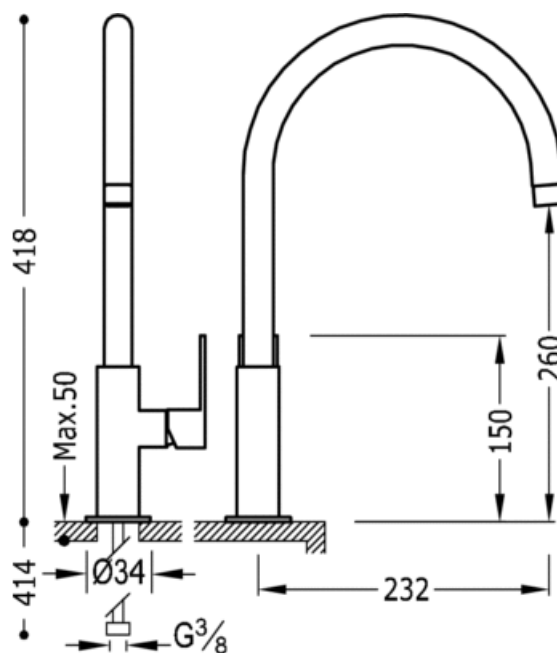

Single lever single hole sink mixer: green finish, lever

Kitchen mixer taps

Mixer

Lever

Aerator

Surface

AMB	20044002AM
NAR	20044002NA
ROJ	20044002RO
VIO	20044002VI
FUC	20044002FU
VER	20044002VE
NCR	20044002NE
BCR	20044002BL