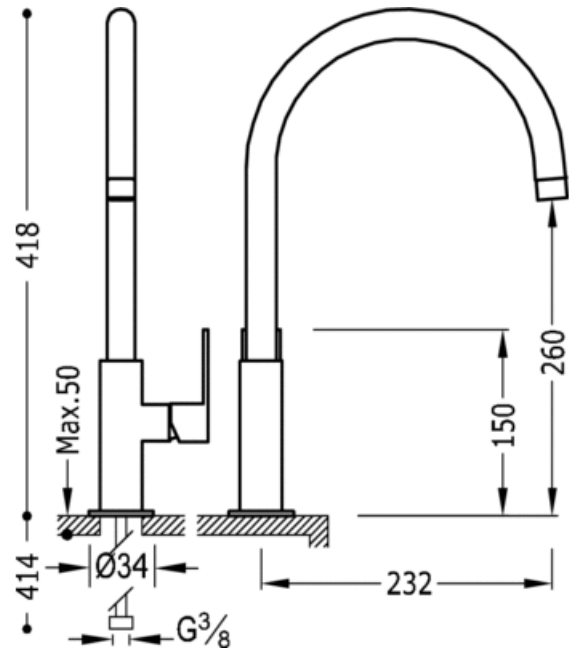

Single lever single hole sink mixer: violet finish, lever

Kitchen mixer taps

Mixer

Lever

Aerator

Surface

AMB	20044002AM
NAR	20044002NA
ROJ	20044002RO
VIO	20044002VI
FUC	20044002FU
VER	20044002VE
NCR	20044002NE
BCR	20044002BL