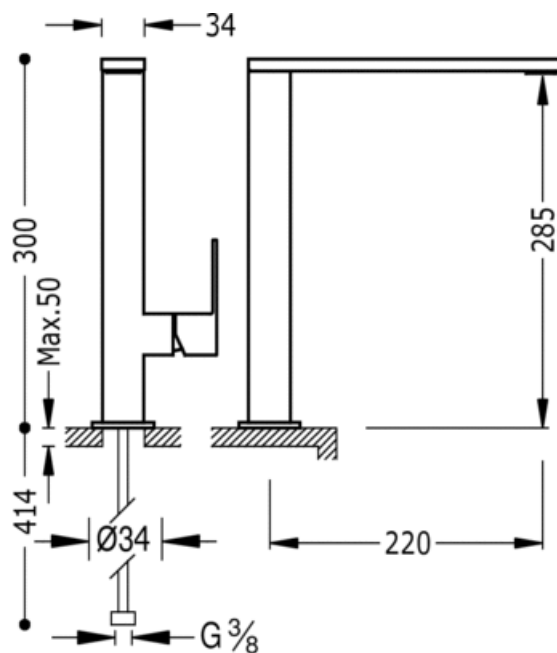

Single lever single hole sink mixer; spout 34x10 mm: white chrome finish, lever

Kitchen mixer taps

Mixer

Lever

Aerator

Surface

AMB	106486AM
NAR	106486NA
ROJ	106486RO
VIO	106486VI
FUC	106486FU
VER	106486VE
NCR	606486
BCR	406486