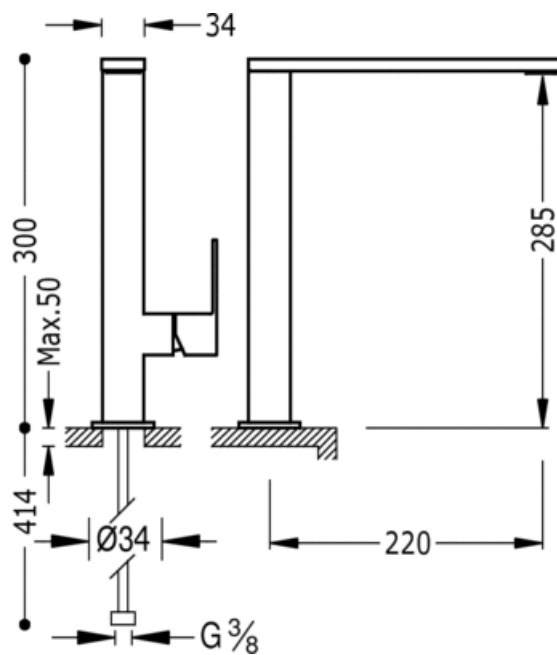

Single lever single hole sink mixer; spout 34x10 mm: black chrome finish, lever

Kitchen mixer taps

Mixer

Lever

Aerator

Surface

AMB	106486AM
NAR	106486NA
ROJ	106486RO
VIO	106486VI
FUC	106486FU
VER	106486VE
NCR	606486
BCR	406486