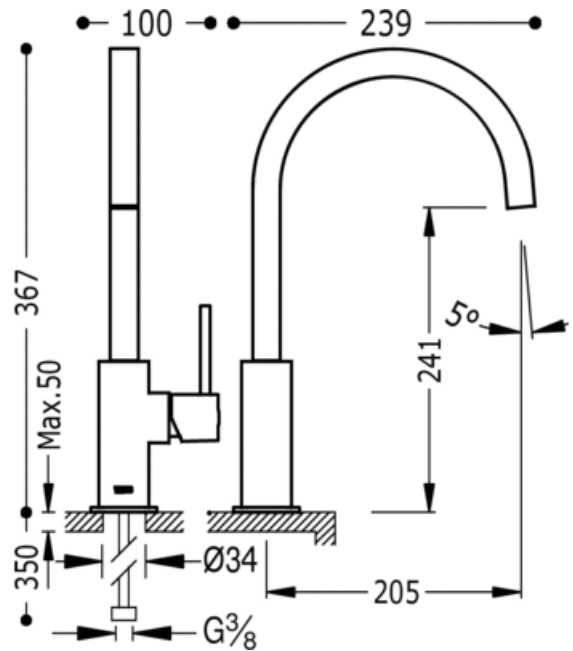

Single lever single hole sink mixer; spout 22x22 mm: black chrome finish, lever

9130.190

Ø 35

360°

Ng-Cr

Kitchen mixer taps

Mixer

Lever

Aerator

Surface

AMB	130497AM
NAR	130497NA
ROJ	130497RO
VIO	130497VI
FUC	130497FU
VER	130497VE
NCR	630497
BCR	430497