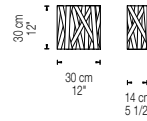

Tipología Type	Código Item#	Color Color	Material Material	Medidas Dimensions	Bombillas Lamping	Certificaciones Certifications
DRESS SQUARE APLIQUE WALL	9024-01	Blanco / White	Cinta de raso / Satin ribbon		Halógena / Halogen Max 1x70W E27	
	9024-02	Rojo / Red	Cinta de raso / Satin ribbon		Bajo consumo Energy saving Max 1x30W E27	
	9024-03	Negro / Black	Cinta de raso / Satin ribbon		N. America / Japan Incandescent Max 1x100W E26 120v	
	9024-04	Crema / Cream	Cinta de raso / Satin ribbon		Energy saving Max 1x32W E26 120v	
	9024-05	Turquesa / Turquoise	Cinta de raso / Satin ribbon