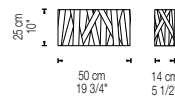

DRESS RECTANGULAR APLIQUE WALL	9025-01	Blanco / White	Cinta de raso / Satin ribbon		Halógena / Halogen Max 2x42W E27	
	9025-02	Rojo / Red	Cinta de raso / Satin ribbon		Bajo consumo Energy saving Max 2x23W E27	
	9025-03	Negro / Black	Cinta de raso / Satin ribbon		N. America / Japan Incandescent Max 2x60W E26 120v	
	9025-04	Crema / Cream	Cinta de raso / Satin ribbon		Energy saving Max 2x23W E26 120v	
	9025-05	Turquesa / Turquoise	Cinta de raso / Satin ribbon