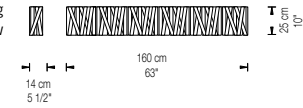

Certificaciones Certifications	Bombillas Lamping	Medidas Dimensions	Material Material	Color Color	Código Item#	Tipología Type
	Halógena / Halogen Max 6x18W E27		Cinta de raso / Satin ribbon	Blanco / White	9031-01	DRESS LINE 160 APLIQUE WALL
	Bajo consumo Energy saving Max 6x9W E27		Cinta de raso / Satin ribbon	Rojo / Red	9031-02	
	N. America / Japan Incandescent Max 6x40W E26 120v		Cinta de raso / Satin ribbon	Negro / Black	9031-03	
	Energy saving Max 6x9W E26 120v		Cinta de raso / Satin ribbon	Crema / Cream	9031-04	
			Cinta de raso / Satin ribbon	Turquesa / Turquoise	9031-05