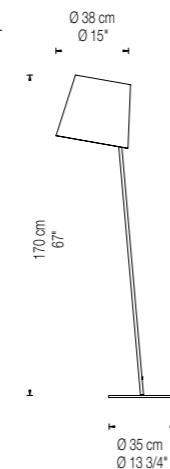

Tipología Type	Código Item#	Color Color	Material Material	Base mármol Marbel finish	Medidas Dimensions	Bombillas Lamping	Certificaciones Certifications
EXCÉNTRICA essence APLIQUE WALL	6038-01	Latón / Brass	Metal			Halógena / Halogen Max 1x28W E14	▽ ⊕
	6038-02	Pewter	Metal			N. America / Japan Incandescent Max 1x60W E12 120v	⚡ CE UL _{us} IP20

EXCÉNTRICA essence PIE FLOOR	6035-01	Latón / Brass	Metal y mármol / Metal and marbel	Blanco / White		Halógena / Halogen Max 1x70W E27	□
	6035-02	Latón / Brass	Metal y mármol / Metal and marbel	Negro / Black		Bajo consumo Energy saving Max 1x23W E27	▽
	6035-03	Pewter	Metal y mármol / Metal and marbel	Blanco / White		N. America / Japan Incandescent Max 1x100W E26 120v	⚡ CE
	6035-04	Pewter	Metal y mármol / Metal and marbel	Negro / Black		Energy saving Max 1x32W E26 120v	⚡ IP20

Certificaciones Certifications	Bombillas Lamping	Medidas Dimensions	Base mármol Marbel finish	Material Material	Color Color	Código Item#	Tipología Type
□ ▽ CE ⚡ IP20	Halógena / Halogen Max 1x60W E27 Bajo consumo Energy saving Max 1x23W E27 N. America / Japan Incandescent Max 1x60W E26 120v Energy saving Max 1x23W E26 120v		Blanco / White	Metal y mármol / Metal and marbel	Latón / Brass	6036-01	EXCÉNTRICA essence MESA TABLE
			Negro / Black	Metal y mármol / Metal and marbel	Latón / Brass	6036-02	
			Blanco / White	Metal y mármol / Metal and marbel	Pewter	6036-03	
			Negro / Black	Metal y mármol / Metal and marbel	Pewter	6036-04	