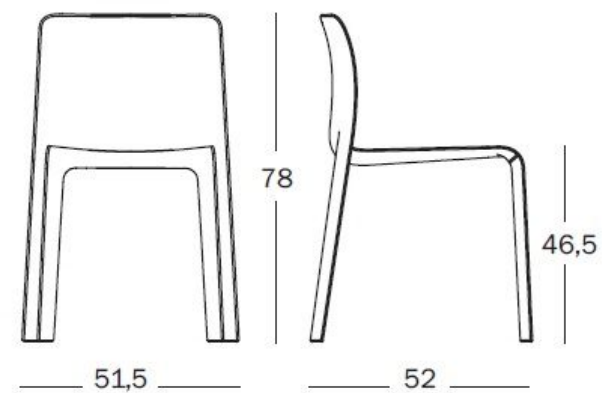

green mélange F-352 (931)

purple F-490 (696)

light grey mélange F-506 (120)

dark grey mélange F-509 (170)

brown mélange F-518 (260)

With fabric supplied by the customer

(X1) mt. 1,2 h. 1,4 minimum of 6 pcs

	Kg	19,00	m ³	0,346 (0,68x0,53x0,96)
		6,00		9401.80.00