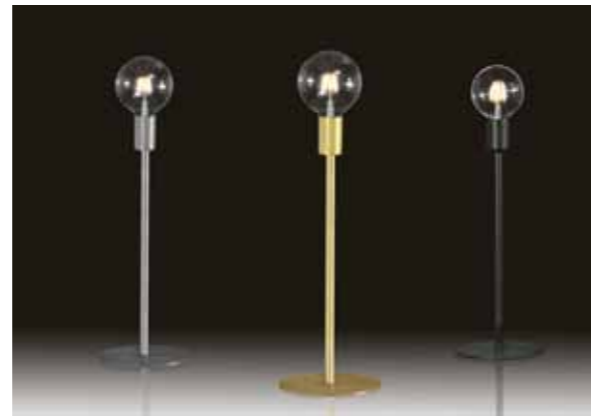

# Sphere

design  
Joan Lao  
2016

Tipología Type	Código Item#	Color	Material	Base metálica Metal finish	Medidas Dimensions	Bombillas Lamping	Certificaciones Certifications
SPHERE 20 SUPENSIÓN PENDANT	6056-01	Latón / Brass	Metal	Latón / Brass		LED de filamento / LED filament Max 1x4W E14 	
	6056-02	Pewter	Metal	Pewter			
	6056-03	Bronce / Bronze	Metal	Pewter			

Nota  
Note

Longitud cable 2m / Wire length 79"

SPHERE 35 SUPENSIÓN PENDANT	6057-01	Latón / Brass	Metal	Latón / Brass		LED de filamento / LED filament Max 1x6W E27 	
	6057-02	Pewter	Metal	Pewter			
	6057-03	Bronce / Bronze	Metal	Pewter			

Nota  
Note

Longitud cable 2m / Wire length 79"

SPHERE 50 SUPENSIÓN PENDANT	6058-01	Latón / Brass	Metal	Latón / Brass		LED de filamento / LED filament Max 1x6W E27 	
	6058-02	Pewter	Metal	Pewter			
	6058-03	Bronce / Bronze	Metal	Pewter			

# Sphere

design  
Joan Lao  
2016

Certificaciones Certifications	Bombillas Lamping	Medidas Dimensions	Base metálica Metal finish	Material	Color	Código Item#	Tipología Type
	LED de filamento / LED filament Max 1x6W E27 		Bronce / Bronze	Metal	Bronce / Bronze	6059-01	SPHERE 65 SUPENSIÓN PENDANT
			Latón / Brass	Metal	Latón / Brass	6059-02	
			Bronce / Bronze	Metal	Latón / Brass	6059-03	