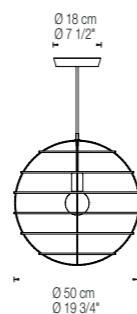

# Sphere

design  
Joan Lao  
2016

Tipología Type	Código Item#	Color	Material	Base metálica Metal finish	Medidas Dimensions	Bombillas Lamping	Certificaciones Certifications
SPHERE 20 SUPENSIÓN PENDANT	6056-01	Latón / Brass	Metal	Latón / Brass		LED de filamento / LED filament Max 1x4W E14 	
	6056-02	Pewter	Metal	Pewter			
	6056-03	Bronce / Bronze	Metal	Pewter			

Nota  
Note

Longitud cable 2m / Wire length 79"

SPHERE 35 SUPENSIÓN PENDANT	6057-01	Latón / Brass	Metal	Latón / Brass		LED de filamento / LED filament Max 1x6W E27 	
	6057-02	Pewter	Metal	Pewter			
	6057-03	Bronce / Bronze	Metal	Pewter			

Nota  
Note

Longitud cable 2m / Wire length 79"

SPHERE 50 SUPENSIÓN PENDANT	6058-01	Latón / Brass	Metal	Latón / Brass		LED de filamento / LED filament Max 1x6W E27 	
	6058-02	Pewter	Metal	Pewter			
	6058-03	Bronce / Bronze	Metal	Pewter			

Nota  
Note

Longitud cable 2m / Wire length 79"