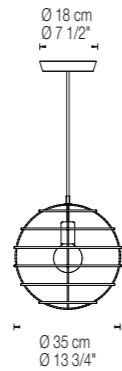

# Sphere

design  
Joan Lao  
2016

Tipología Type	Código Item#	Color	Material	Base metálica Metal finish	Medidas Dimensions	Bombillas Lamping	Certificaciones Certifications
SPHERE 20 SUPENSIÓN PENDANT	6056-01	Latón / Brass	Metal	Latón / Brass		LED de filamento / LED filament Max 1x4W E14 	
	6056-02	Pewter	Metal	Pewter			
	6056-03	Bronce / Bronze	Metal	Pewter			

Nota  
Note

Longitud cable 2m / Wire length 79"

SPHERE 35 SUPENSIÓN PENDANT	6057-01	Latón / Brass	Metal	Latón / Brass		LED de filamento / LED filament Max 1x6W E27 	
	6057-02	Pewter	Metal	Pewter			
	6057-03	Bronce / Bronze	Metal	Pewter			

Nota  
Note

Longitud cable 2m / Wire length 79"

SPHERE 50 SUPENSIÓN PENDANT	6058-01	Latón / Brass	Metal	Latón / Brass		LED de filamento / LED filament Max 1x6W E27 	
	6058-02	Pewter	Metal	Pewter			
	6058-03	Bronce / Bronze	Metal	Pewter			

Nota  
Note

Longitud cable 2m / Wire length 79"