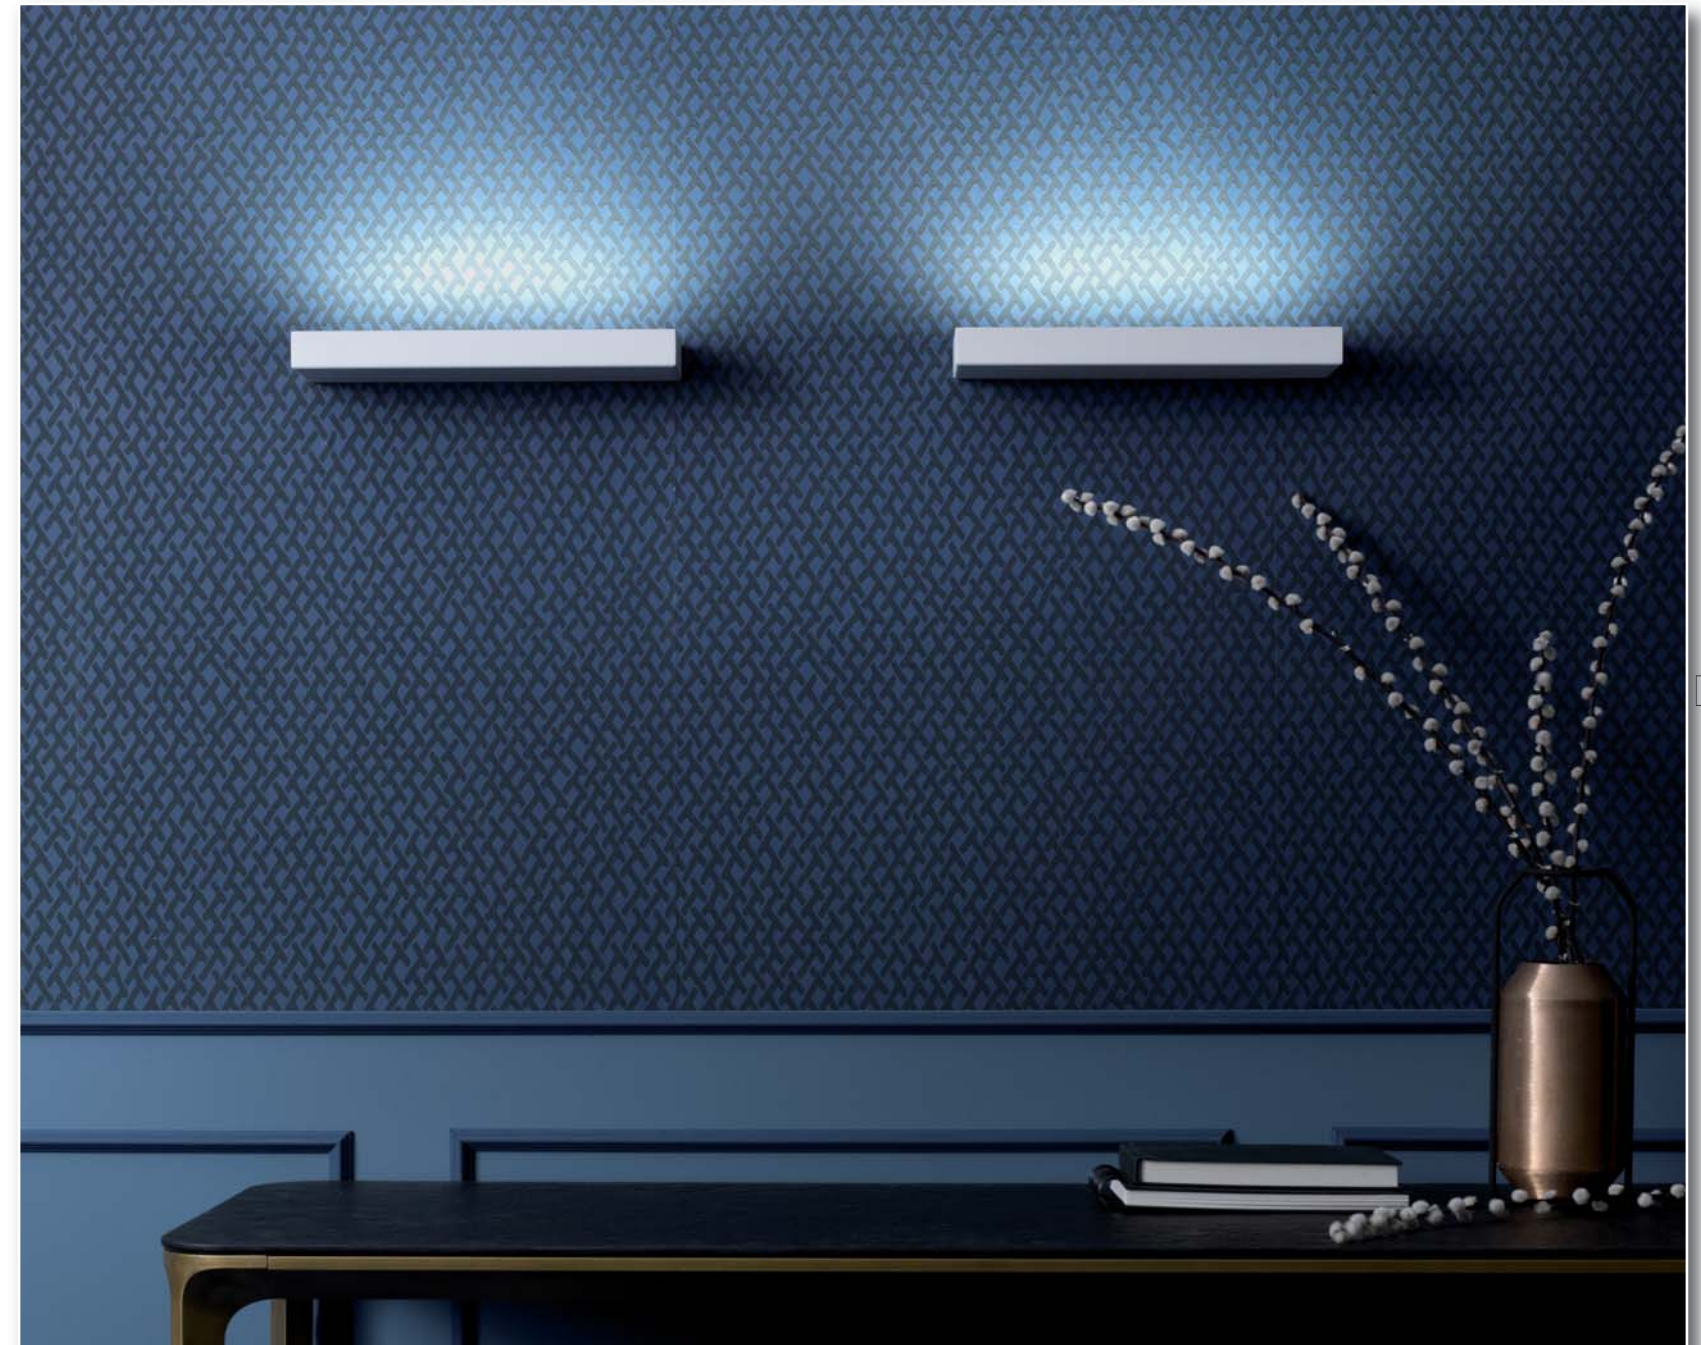

Brick

Harbour design 2017

Single emission wall item for interior lighting, made of painted metal.

Articolo a parete per interni a mono emissione in metallo verniciato.

Einzelemission Wandartikel für Innen mit Struktur aus lackiertem Metall.

Applique pour intérieur mono-émission en métal verni.

Artículo de pared para interior a mono emisión en metal pintado.

86

87

Brick 34cm

Brick 20 and 34cm

IP20		CE	▽
220-240V	8,5W	CRI>85	
BR2.4 ■ L. □	dim. IGBT - TRIAC		
BR2F4 ■ L. □	DALI - Push		
■ Led color	Nominal lm	Beam spread	
2 = 2700 °K	1040	L = 92°	
3 = 3000 °K	1095		