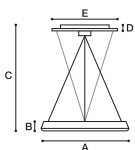

LADY B

DRIVER INCLUDED.