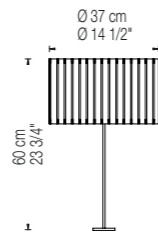

LUZ OCULTA WOOD MESA TABLE	6026-01	Gris / Grey	Madera / wood	Bronce / Bronze		Bajo consumo Energy saving Max 1x13WE27 	 CE IP20
	6026-02	Gris oscuro / Dark grey	Madera / wood	Bronce / Bronze			
	6026-03	Gris / Grey	Madera / wood	Latón / Brass			
	6026-03	Gris oscuro / Dark grey	Madera / wood	Latón / Brass