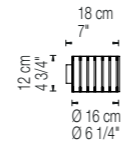

Luz Oculta Wood

design
Joan Lao
2016

Tipología Type	Código Item#	Color Color	Material Material	Base metálica Metal finish	Medidas Dimensions	Bombillas Lamping	Certificaciones Certifications
LUZ OCULTA WOOD APLIQUE WALL	6029-01	Gris / Grey	Madera / wood	Bronce / Bronze		Halógena / Halogen Max 1x28W G9 	 CE IP20
	6029-02	Gris oscuro / Dark grey	Madera / wood	Bronce / Bronze			
	6029-03	Gris / Grey	Madera / wood	Latón / Brass			
	6029-03	Gris oscuro / Dark grey	Madera / wood	Latón / Brass