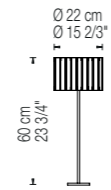

LUZ OCULTA WOOD MESA TABLE	6027-01	Gris / Grey	Madera / wood	Bronce / Bronze		Bajo consumo Energy saving Max 1x4WE14 	 CE IP20
	6027-02	Gris oscuro / Dark grey	Madera / wood	Bronce / Bronze			
	6027-03	Gris / Grey	Madera / wood	Latón / Brass			
	6027-03	Gris oscuro / Dark grey	Madera / wood	Latón / Brass