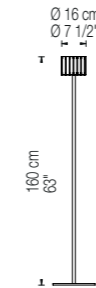

Luz Oculta Wood

design
Joan Lao
2016

Certificaciones Certifications	Bombillas Lamping	Medidas Dimensions	Base metálica Metal finish	Material Material	Color Color	Código Item#	Tipología Type
    CE IP20	Halógena / Halogen Max 1x28W G9 		Bronce / Bronze	Madera / wood	Gris / Grey	6025-01	LUZ OCULTA WOOD PIE FLOOR
			Bronce / Bronze	Madera / wood	Gris oscuro / Dark grey	6025-02	
			Latón / Brass	Madera / wood	Gris / Grey	6025-03	
			Latón / Brass	Madera / wood	Gris oscuro / Dark grey	6025-04