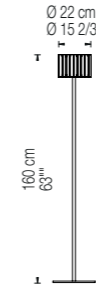

CE IP20	Bajo consumo Energy saving Max 1x4WE14 		Bronce / Bronze	Madera / wood	Gris / Grey	6024-01	LUZ OCULTA WOOD PIE FLOOR
			Bronce / Bronze	Madera / wood	Gris oscuro / Dark grey	6024-02	
			Latón / Brass	Madera / wood	Gris / Grey	6024-03	
			Latón / Brass	Madera / wood	Gris oscuro / Dark grey	6024-04