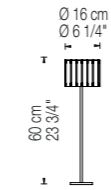

LUZ OCULTA WOOD MESA TABLE	6028-01	Gris / Grey	Madera / wood	Bronce / Bronze		Halógena / Halogen Max 1x28W G9 	 CE IP20
	6028-02	Gris oscuro / Dark grey	Madera / wood	Bronce / Bronze			
	6028-03	Gris / Grey	Madera / wood	Latón / Brass			
	6028-03	Gris oscuro / Dark grey	Madera / wood	Latón / Brass