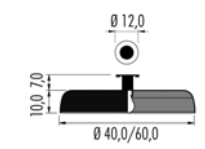

MoMa

Wall and ceiling item for interior lighting, made of painted aluminium, available in two dimensions with Ø 40 and 60cm.

Articolo per interni a parete e plafone in alluminio verniciato, disponibile nelle misure con Ø 40 e 60cm.

Wand und Deckenleuchte für Innen aus lackiertem Aluminium. Lieferbar in zwei Maße: Durchmesser von 40 und 60cm.

Applique et plafonnier pour intérieur en aluminium verni, disponible en deux dimensions avec diamètre 40 et 60cm.

Artículo de pared-plafón para interior en aluminio pintado, disponible en dos dimensiones con diámetro de 40 a 60cm.

MoMa Ø 40

IP20	Ⓛ	CE	∇
220-240V	e27	4W	CRI>80
		dimmable IGBT - Triac	
M40W.12L.	□	Ø 40cm	
M60W.12L.	□	Ø 60cm	
<i>Led color</i>	<i>Nominal lm</i>	<i>Beam spread</i>	
K = 2700°	470	L = 170°	