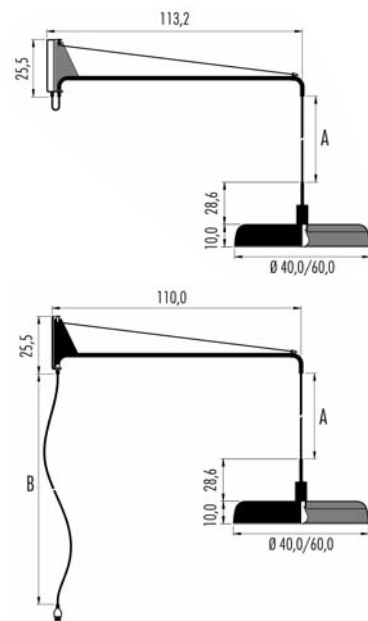

Articolo per interni in alluminio verniciato, disponibile nelle misure con Ø 40 e 60cm.

Il braccio sporgente di 110/113cm, è orientabile lateralmente a 70°. Cavo di elettrificazione in maglia di ottone o rame.

Disponibile in due versioni:

Versione a parete senza spina (codice M). Versione a parete con cavo di elettrificazione esterno provvisto di spina (codice L).

Artikel für Innen aus lackiertem Aluminium. Lieferbar in zwei Maße: Durchmesser von 40 und 60cm.

Der Arm 110/113cm lang ist 70° drehbar. Netzkabel aus geflochtenem Messing oder Kupfer.

Lieferbar in zwei Versionen:

Version für Wand ohne Stecker (Code M). Version für Wand mit außen Netzkabel inklusiv Stecker (Code L).

Article pour intérieur en aluminium verni, disponible en deux dimensions avec diamètre 40 et 60cm.

Bras long 110/113cm orientable à 70° latéralement. Câble électrique en laiton ou cuivre tressé.

Disponible en deux versions:

Version à mur sans fiche (code M). Version à mur avec câble électrique externe et fiche (code L).

Artículo para interior en aluminio pintado, disponible en dos dimensiones con diámetro de 40 a 60cm.

El brazo de 110/113cm es orientable lateralmente hasta 70°. Cable de electrificación en malla fabricada en latón o cobre.

Disponible en dos versiones:

Version de pared sin enchufe (código M). Version de pared con cable de alimentación externo y enchufe (código L).

IP20	Ⓛ	A=130cm	CE	▽
220-240V	e27	4W CRI>80	dimmmable IGBT - Triac	
M40M.12L.	□	Ø 40cm		
M60M.12L.	□	Ø 60cm		

Led color	Nominal lm	Beam spread
K = 2700°	470	L = 170°

IP20	Ⓛ	A+B=300cm	CE	▽
220-240V	e27	4W CRI>80	dimmmable IGBT - Triac	
M40L.12L.	□	Ø 40cm		
M60L.12L.	□	Ø 60cm		

Led color	Nominal lm	Beam spread
K = 2700°	470	L = 170°

□	Out	In	Diffuser color	Frame - Struttura	cabl e - cavo
KC	●	●	Black/Copper - Nero/Rame	Black - Nero	Copper - Rame
WC	○	●	White/Copper - Bianco/Rame	White - Bianco	Copper - Rame
BC	●	●	Blue/Copper - Blu/Rame	Blue - Blu	Copper - Rame
GC	●	●	Green/Copper - Verde/Rame	Green - Verde	Copper - Rame
PC	●	●	Rose/Copper - Rosa/Rame	Rose - Rosa	Copper - Rame
RC	●	●	Red/Copper - Rosso/Rame	Red - Rosso	Copper - Rame
BP	●	●	Blue/Rose - Blu/Rosa	Blue - Blu	Brass - Ottone
RP	●	●	Red/Rose - Rosso/Rosa	Red - Rosso	Brass - Ottone
PG	●	●	Rose/Green - Rosa/Verde	Rose - Rosa	Brass - Ottone