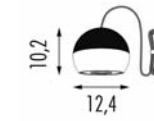

# Sistema Filo: the Elements

Harbour design 2017

IP40 ☉	<b>Bijou</b>	CE ▽
500 m/A	6W CRI>90	
BJ1.2 ■ S. □	12m Cable	
BJ2.2 ■ S. □	22m Cable	
■ Led color	Nominal lm	Beam spread
2 = 2700 °K	528	S = 25°
3 = 3000 °K	552	

IP20 ☉	<b>C'est moi</b>	CE ▽
500 m/A	6W CRI>90	
CM1.2 ■ S. □	12m Cable	
CM2.2 ■ S. □	22m Cable	
■ Led color	Nominal lm	Beam spread
2 = 2700 °K	528	S = 20°
3 = 3000 °K	552	

IP20 ☉	<b>Chérie</b>	CE ▽
500 m/A	6W CRI>90	
CR1.2 ■ S. □	12m Cable	
CR2.2 ■ S. □	22m Cable	
■ Led color	Nominal lm	Beam spread
2 = 2700 °K	528	S = 20°
3 = 3000 °K	552	