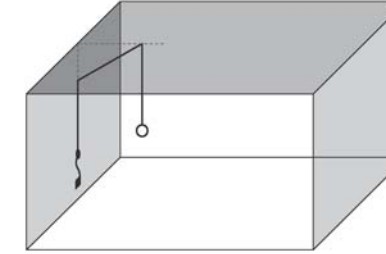

Example 9

1 x Diffuser:
Bijou | C'est moi | Chérie | Petit | Chapeau | BonBon
1 x Canopy: CUP with Plug-in
1 x Kit: KIT.WM5.02