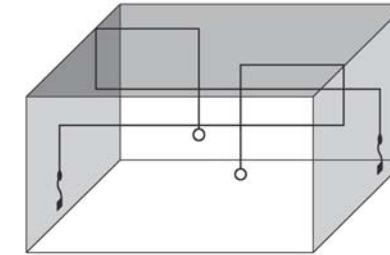

Example 12

2 x Diffuser:
Bijou | C'est moi | Chérie | Petit | Chapeau | BonBon
2 x Canopy: CUP with Plug-in
1 x Kit: KIT.WM8.02