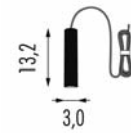

Sistema compuesto por artículos de suspensión para interior con cable coaxial negro con longitud 12 o 22mt. Artículos que se pueden utilizar como difusor en estos sistema: Bijou, C'est Moi, Chérie, Chapeau, BonBon y Petit. Dos diversas tipologías de rosetón, bajo pedido, CUP o ARC, para instalación pared y/o plafón. Rosetón CUP disponible en versión Plug-in.

# Sistema Filo: the Elements

Harbour design 2017

IP40 ☉	<b>Bijou</b>	CE ▽
500 m/A	6W CRI>90	
BJ1.2 ■ S. □	12m Cable	
BJ2.2 ■ S. □	22m Cable	
■ Led color	Nominal lm	Beam spread
2 = 2700 °K	528	S = 25°
3 = 3000 °K	552	