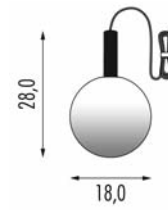

Sistema Filo: the Elements

Harbour design 2017

IP40 ☉	Bijou	CE ▽
500 m/A	6W CRI>90	
BJ1.2 ■ S. □	12m Cable	
BJ2.2 ■ S. □	22m Cable	
■ Led color	Nominal lm	Beam spread
2 = 2700 °K	528	S = 25°
3 = 3000 °K	552