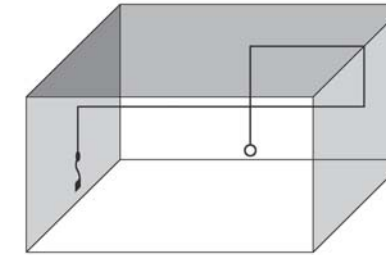

Example 11

1 x Diffuser:
Bijou | C'est moi | Chérie | Petit | Chapeau | BonBon
1 x Canopy: CUP with Plug-in
1 x Kit: KIT.WM5.02