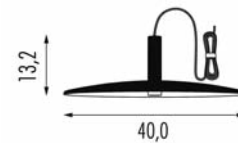

IP20 ☉	<b>C'est moi</b>	CE ▽
500 m/A	6W CRI>90	
CM1.2 ■ S. □	12m Cable	
CM2.2 ■ S. □	22m Cable	
■ Led color	Nominal lm	Beam spread
2 = 2700 °K	528	S = 20°
3 = 3000 °K	552	

IP20 ☉	<b>Chérie</b>	CE ▽
500 m/A	6W CRI>90	
CR1.2 ■ S. □	12m Cable	
CR2.2 ■ S. □	22m Cable	
■ Led color	Nominal lm	Beam spread
2 = 2700 °K	528	S = 20°
3 = 3000 °K	552	

CUP Canopy ☉	for max 2 diffusers
FL2.CUP.02 250 m/A	Black - Nero (on/off)
FL5.CUP.02 500 m/A	Black - Nero (dimnable IGBT - Triac)
FL7.CUP.02 700 m/A	Black - Nero (on/off)

IP20 ☉	<b>Petit</b>	CE ▽
700 m/A	2,3W CRI>90	
PT1.2 ■ L. □	12m Cable	
PT2.2 ■ L. □	22m Cable	
■ Led color	Nominal lm	Beam spread
2 = 2700 °K	237	L = 60°
3 = 3000 °K	256	