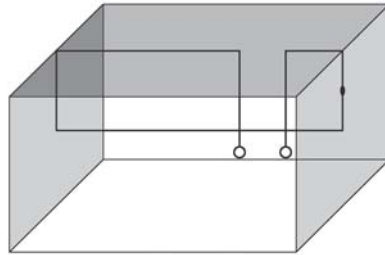

Example 5

2 x Diffuser:
Bijou | C'est moi | Chérie | Petit | Chapeau | BonBon
1 x Canopy: CUP
1 x Kit: KIT.WM8.02