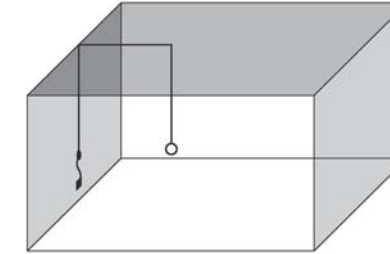

Example 10

1 x Diffuser:
Bijou | C'est moi | Chérie | Petit | Chapeau | BonBon
1 x Canopy: CUP with Plug-in
1 x Kit: KIT.WM5.02