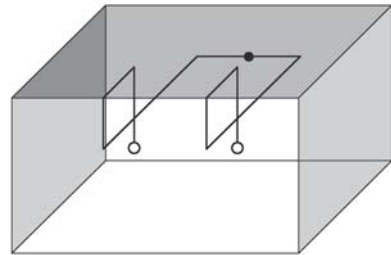

Example 6

2 x Diffuser:
Bijou | C'est moi | Chérie | Petit | Chapeau | BonBon
1 x Canopy: CUP
1 x Kit: KIT.WM8.02