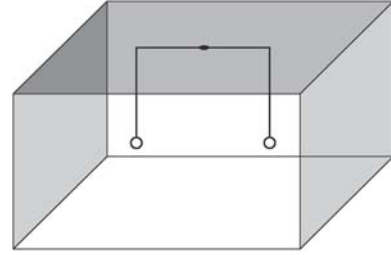

Example 2

2 x Diffuser:
Bijou | C'est moi | Chérie | Petit | Chapeau | BonBon
1 x Canopy: CUP
1 x Kit: KIT.WM5.02