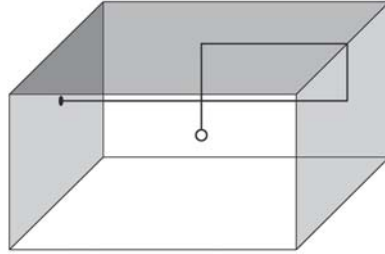

Example 3

1 x Diffuser:
Bijou | C'est moi | Chérie | Petit | Chapeau | BonBon
1 x Canopy: ARC or CUP
1 x Kit: KIT.WM5.02