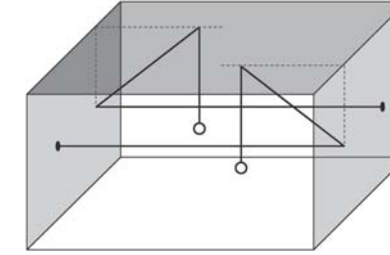

Example 8

2 x Diffuser:
Bijou | C'est moi | Chérie | Petit | Chapeau | BonBon
2 x Canopy: ARC or CUP
1 x Kit: KIT.WM5.02