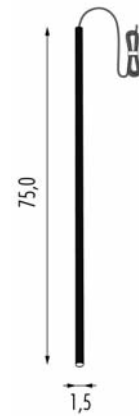

IP20 ☉	Petit	CE ▽
700 m/A	2,3W CRI>90	
PT1.2 ■ L. □	12m Cable	
PT2.2 ■ L. □	22m Cable	
■ Led color	Nominal lm	Beam spread
2 = 2700 °K	237	L = 60°
3 = 3000 °K	256