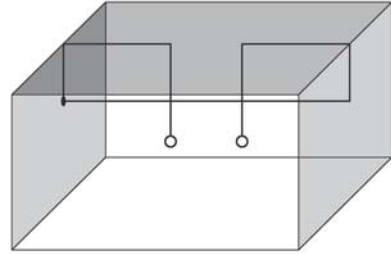

Example 4

2 x Diffuser:
Bijou | C'est moi | Chérie | Petit | Chapeau | BonBon
1 x Canopy: CUP
1 x Kit: KIT.WM5.02