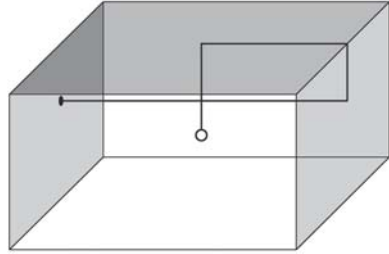

Example 3

1 x Diffuser:
Bijou | C'est moi | Chérie | Petit | Chapeau | BonBon
1 x Canopy: ARC or CUP
1 x Kit: KIT.WM5.02