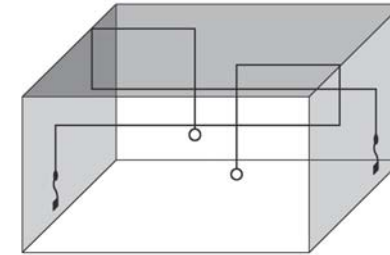

Example 12

2 x Diffuser:
Bijou | C'est moi | Chérie | Petit | Chapeau | BonBon
2 x Canopy: CUP with Plug-in
1 x Kit: KIT.WM8.02