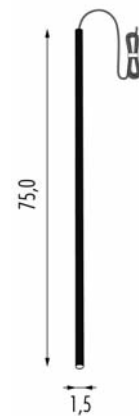

IP20 ☉	Petit	CE ▽
700 m/A	2,3W CRI>90	
PT1.2 ■ L. □	12m Cable	
PT2.2 ■ L. □	22m Cable	
■ Led color	Nominal lm	Beam spread
2 = 2700 °K	237	L = 60°
3 = 3000 °K	256