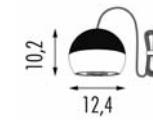

# Sistema Filo: the Elements

Harbour design 2017

IP40 ☉	<b>Bijou</b>	CE ▽
500 m/A	6W CRI>90	
BJ1.2 ■ S. □	12m Cable	
BJ2.2 ■ S. □	22m Cable	
■ Led color	Nominal lm	Beam spread
2 = 2700 °K	528	S = 25°
3 = 3000 °K	552	

IP20 ☉	<b>C'est moi</b>	CE ▽
500 m/A	6W CRI>90	
CM1.2 ■ S. □	12m Cable	
CM2.2 ■ S. □	22m Cable	
■ Led color	Nominal lm	Beam spread
2 = 2700 °K	528	S = 20°
3 = 3000 °K	552	

IP20 ☉	<b>Chérie</b>	CE ▽
500 m/A	6W CRI>90	
CR1.2 ■ S. □	12m Cable	
CR2.2 ■ S. □	22m Cable	
■ Led color	Nominal lm	Beam spread
2 = 2700 °K	528	S = 20°
3 = 3000 °K	552	