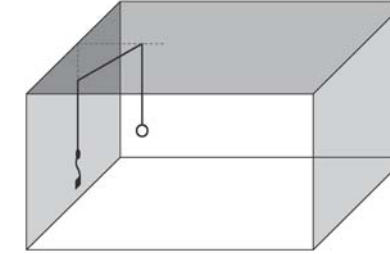

Example 9

1 x Diffuser:
Bijou | C'est moi | Chérie | Petit | Chapeau | BonBon
1 x Canopy: CUP with Plug-in
1 x Kit: KIT.WM5.02