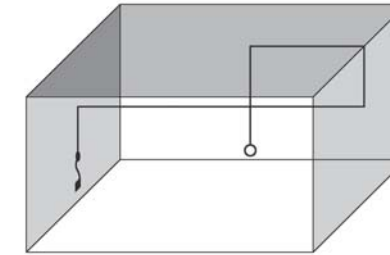

Example 11

1 x Diffuser:
Bijou | C'est moi | Chérie | Petit | Chapeau | BonBon
1 x Canopy: CUP with Plug-in
1 x Kit: KIT.WM5.02