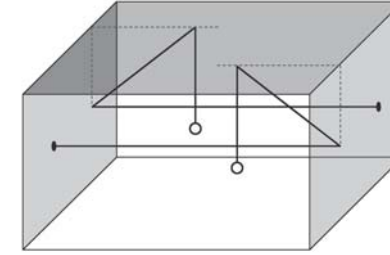

Example 8

2 x Diffuser:
Bijou | C'est moi | Chérie | Petit | Chapeau | BonBon
2 x Canopy: ARC or CUP
1 x Kit: KIT.WM5.02