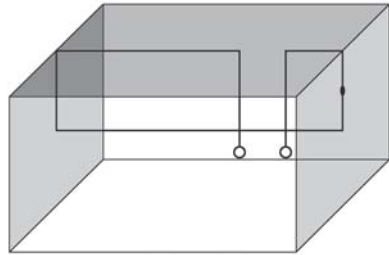

Example 5

2 x Diffuser:
Bijou | C'est moi | Chérie | Petit | Chapeau | BonBon
1 x Canopy: CUP
1 x Kit: KIT.WM8.02