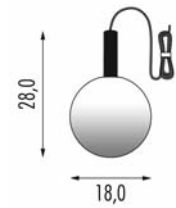

Sistema Filo: the Elements

Harbour design 2017

IP40 ☉	Bijou	CE ▽
500 m/A	6W CRI>90	
BJ1.2 ■ S. □	12m Cable	
BJ2.2 ■ S. □	22m Cable	
■ Led color	Nominal lm	Beam spread
2 = 2700 °K	528	S = 25°
3 = 3000 °K	552