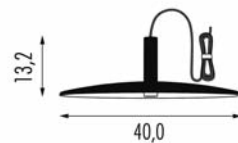

IP20 ☉	<b>C'est moi</b>	CE ▽
500 m/A	6W CRI>90	
CM1.2 ■ S. □	12m Cable	
CM2.2 ■ S. □	22m Cable	
■ Led color	Nominal lm	Beam spread
2 = 2700 °K	528	S = 20°
3 = 3000 °K	552	

IP20 ☉	<b>Chérie</b>	CE ▽
500 m/A	6W CRI>90	
CR1.2 ■ S. □	12m Cable	
CR2.2 ■ S. □	22m Cable	
■ Led color	Nominal lm	Beam spread
2 = 2700 °K	528	S = 20°
3 = 3000 °K	552	

CUP Canopy ☉	for max 2 diffusers
FL2.CUP.02 250 m/A	Black - Nero (on/off)
FL5.CUP.02 500 m/A	Black - Nero (dimnable IGBT - Triac)
FL7.CUP.02 700 m/A	Black - Nero (on/off)

IP20 ☉	<b>Petit</b>	CE ▽
700 m/A	2,3W CRI>90	
PT1.2 ■ L. □	12m Cable	
PT2.2 ■ L. □	22m Cable	
■ Led color	Nominal lm	Beam spread
2 = 2700 °K	237	L = 60°
3 = 3000 °K	256	