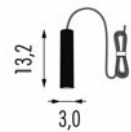

Sistema compuesto por artículos de suspensión para interior con cable coaxial negro con longitud 12 o 22mt. Artículos que se pueden utilizar como difusor en estos sistema: Bijou, C'est Moi, Chérie, Chapeau, BonBon y Petit. Dos diversas tipologías de rosetón, bajo pedido, CUP o ARC, para instalación pared y/o plafón. Rosetón CUP disponible en versión Plug-in.

# Sistema Filo: the Elements

Harbour design 2017

IP40 ☉	<b>Bijou</b>	CE ▽
500 m/A	6W CRI>90	
BJ1.2 ■ S. □	12m Cable	
BJ2.2 ■ S. □	22m Cable	
■ Led color	Nominal lm	Beam spread
2 = 2700 °K	528	S = 25°
3 = 3000 °K	552	