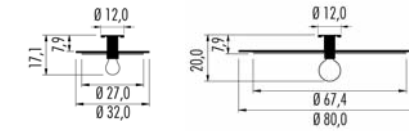

Pop Host

Wall and ceiling item for interior lighting available in two dimensions with Ø 32 and 80cm.

Articolo per interni a parete e plafone disponibile nelle misure con Ø 32 e 80cm.

Wand und Deckenleuchte für Innen lieferbar in zwei Maße: Durchmesser von 32 und 80cm.

IP20	Ⓛ	CE	∇
220-240V	e27	4W CRI>80	dimnable IGBT - Triac
H32W.12L.	□	Ø 32cm	
H80W.12L.	□	Ø 80cm	
<i>Led color</i>	<i>Nominal lm</i>	<i>Beam spread</i>	
K = 2700°	470	L = 180°	

	Up	Down	Diffuser color
KS	●	●	Black/Brass - Nero/Ottone
WS	○	●	White/Brass - Bianco/Ottone
BS	●	●	Blue/Brass - Blu/Ottone
GS	●	●	Green/Brass - Verde/Ottone
PS	●	●	Rose/Brass - Rosa/Ottone
RS	●	●	Red/Brass - Rosso/Ottone