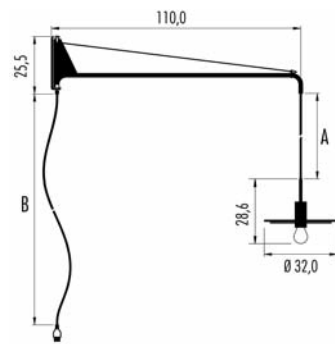

Lampada per interni composta da un disco superiore in metallo verniciato, e da uno inferiore in ottone spazzolato verniciato trasparente.

Il cavo di elettrificazione è in maglia di ottone. Disponibile in due dimensioni:

Article pour intérieur composé d'un disque extérieur en métal verni et d'un disque intérieur en laiton brossé et verni transparent.

Câble électrique en laiton tressé. Disponible en deux dimensions:

- avec bras 43/45cm orientable à 63° latéralement: version à mur sans fiche (code N), version à mur avec câble électrique externe et fiche (code T);

- con brazo de 110/113cm orientable lateralmente hasta 75°: versión de pared sin enchufe (código M), versión de pared con cable de alimentación externo y enchufe (código L).

IP20 Ⓛ **A=130cm** CE ▽
 220-240V e27 4W CRI>80 dimmable IGBT - Triac
H32M.12L □ Ø 32cm
Led color *Nominal lm* *Beam spread*
 K = 2700° 470 L = 180°

IP20 Ⓛ **A=140cm** CE ▽
 220-240V e27 4W CRI>80 dimmable IGBT - Triac
H32N.12L □ Ø 32cm
Led color *Nominal lm* *Beam spread*
 K = 2700° 470 L = 180°

IP20 Ⓛ **A+B=300cm** CE ▽
 220-240V e27 4W CRI>80 dimmable IGBT - Triac
H32L.12L □ Ø 32cm
Led color *Nominal lm* *Beam spread*
 K = 2700° 470 L = 180°