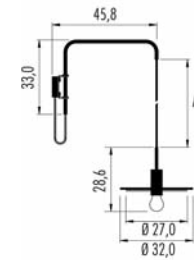

Article pour intérieur composé d'un disque extérieur en métal verni et d'un disque intérieur en laiton brossé et verni transparent.

Câble électrique en laiton tressé. Disponible en deux dimensions:

- avec bras 43/45cm orientable à 63° latéralement: version à mur sans fiche (code N), version à mur avec câble électrique externe et fiche (code T);

- avec bras 110/113cm orientable à 75° latéralement: version à mur sans fiche (code M), version à mur avec câble électrique externe et fiche (code L).

Artículo para interior compuesto por un disco superior en metal pintado, y por uno inferior en latón cepillado y pintado transparente.

Cable de electrificación en malla fabricada en latón. Disponible en dos dimensiones:

- con brazo de 43/45cm orientable lateralmente hasta 63°: versión de pared sin enchufe (código N), versión de pared con cable de alimentación externo y enchufe (código T);

- con brazo de 110/113cm orientable lateralmente hasta 75°: versión de pared sin enchufe (código M), versión de pared con cable de alimentación externo y enchufe (código L).

IP20 Ⓛ **A=130cm** CE ▽
 220-240V e27 4W CRI>80 dimmable IGBT - Triac
H32M.12L □ Ø 32cm
Led color *Nominal lm* *Beam spread*
 K = 2700° 470 L = 180°