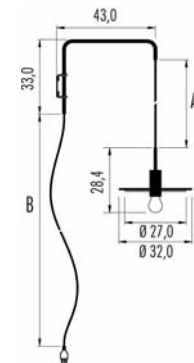

- avec bras 110/113cm orientable à 75° latéralement: version à mur sans fiche (code M), version à mur avec câble électrique externe et fiche (code L).

Artículo para interior compuesto por un disco superior en metal pintado, y por uno inferior en latón cepillado y pintado transparente.

Cable de electrificación en malla fabricada en latón. Disponible en dos dimensiones:

- con brazo de 43/45cm orientable lateralmente hasta 63°: versión de pared sin enchufe (código N), versión de pared con cable de alimentación externo y enchufe (código T);

- con brazo de 110/113cm orientable lateralmente hasta 75°: versión de pared sin enchufe (código M), versión de pared con cable de alimentación externo y enchufe (código L).

IP20 Ⓛ **A=130cm** CE ▽
 220-240V e27 4W CRI>80 dimmable IGBT - Triac
H32M.12L □ Ø 32cm
Led color *Nominal lm* *Beam spread*
 K = 2700° 470 L = 180°

IP20 Ⓛ **A=140cm** CE ▽
 220-240V e27 4W CRI>80 dimmable IGBT - Triac
H32N.12L □ Ø 32cm
Led color *Nominal lm* *Beam spread*
 K = 2700° 470 L = 180°

IP20 Ⓛ **A+B=300cm** CE ▽
 220-240V e27 4W CRI>80 dimmable IGBT - Triac
H32L.12L □ Ø 32cm
Led color *Nominal lm* *Beam spread*
 K = 2700° 470 L = 180°