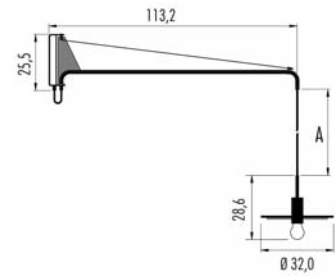

Article pour intérieur composé d'un disque extérieur en métal verni et d'un disque intérieur en laiton brossé et verni transparent.

Câble électrique en laiton tressé. Disponible en deux dimensions:

- avec bras 43/45cm orientable à 63° latéralement: version à mur sans fiche (code N), version à mur avec câble électrique externe et fiche (code T);

- avec bras 110/113cm orientable à 75° latéralement: version à mur sans fiche (code M), version à mur avec câble électrique externe et fiche (code L).

Artículo para interior compuesto por un disco superior en metal pintado, y por uno inferior en latón cepillado y pintado transparente.

Cable de electrificación en malla fabricada en latón. Disponible en dos dimensiones:

- con brazo de 43/45cm orientable lateralmente hasta 63°: versión de pared sin enchufe (código N), versión de pared con cable de alimentación externo y enchufe (código T);

- con brazo de 110/113cm orientable lateralmente hasta 75°: versión de pared sin enchufe (código M), versión de pared con cable de alimentación externo y enchufe (código L).

IP20 Ⓛ **A=130cm** CE ▽
 220-240V e27 4W CRI>80 dimmable IGBT - Triac
H32M.12L □ Ø 32cm
Led color *Nominal lm* *Beam spread*
 K = 2700° 470 L = 180°