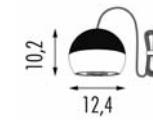

IP20 ☉	BonBon	CE ▽
250 m/A	8W CRI>85	
BB1.2 ■ S. □	12m Cable	
BB2.2 ■ S. □	22m Cable	
■ Led color	Nominal lm	Beam spread
2 = 2700 °K	893	S = 22°
3 = 3000 °K	939