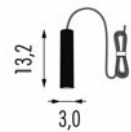

Sistema Filo: the Elements

Harbour design 2017

IP40 ☉	Bijou	CE ▽
500 m/A	6W CRI>90	
BJ1.2 ■ S. □	12m Cable	
BJ2.2 ■ S. □	22m Cable	
■ Led color	Nominal lm	Beam spread
2 = 2700 °K	528	S = 25°
3 = 3000 °K	552	

IP20 ☉	C'est moi	CE ▽
500 m/A	6W CRI>90	
CM1.2 ■ S. □	12m Cable	
CM2.2 ■ S. □	22m Cable	
■ Led color	Nominal lm	Beam spread
2 = 2700 °K	528	S = 20°
3 = 3000 °K	552	

IP20 ☉	Chérie	CE ▽
500 m/A	6W CRI>90	
CR1.2 ■ S. □	12m Cable	
CR2.2 ■ S. □	22m Cable	
■ Led color	Nominal lm	Beam spread
2 = 2700 °K	528	S = 20°
3 = 3000 °K	552	

IP20 ☉	BonBon	CE ▽
250 m/A	8W CRI>85	
BB1.2 ■ S. □	12m Cable	
BB2.2 ■ S. □	22m Cable	
■ Led color	Nominal lm	Beam spread
2 = 2700 °K	893	S = 22°
3 = 3000 °K	939	

ARC Canopy ☉	for max 1 diffuser
FL2.ARC.06 250 m/A	White - Bianco (on/off)
FL5.ARC.06 500 m/A	White - Bianco (dimnable IGBT - Triac)
FL7.ARC.06 700 m/A	White - Bianco (on/off)

IP20 ☉	Petit	CE ▽
700 m/A	2,3W CRI>90	
PT1.2 ■ L. □	12m Cable	
PT2.2 ■ L. □	22m Cable	
■ Led color	Nominal lm	Beam spread
2 = 2700 °K	237	L = 60°
3 = 3000 °K	256	

IP20 ☉	Chapeau	CE ▽
500 m/A	6W CRI>90	
CP1.2 ■ S. □	12m Cable	
CP2.2 ■ S. □	22m Cable	
■ Led color	Nominal lm	Beam spread
2 = 2700 °K	528	S = 20°
3 = 3000 °K	552	

□ Diffuser color: Bijoux - C'est moi - Chérie - Petit - Chapeau

- 02 ● Black - Nero
- 06 ○ White - Bianco
- B ● Blue - Blu
- C ● Copper - Rame
- G ● Green - Verde
- P ● Rose - Rosa
- R ● Red - Rosso

□ Up Down Diffuser color: BonBon

- 02 ●● Black/Black - Nero/Nero
- 06 ○○ White/White - Bianco/Bianco
- BC ●● Blue/Copper - Blu/Rame
- GC ●● Green/Copper - Verde/Rame
- PC ●● Rose/Copper - Rosa/Rame
- CR ●● Copper/Red - Rame/Rosso

CUP Canopy ☉	for max 2 diffusers
FL2.CUP.02 250 m/A	Black - Nero (on/off)
FL5.CUP.02 500 m/A	Black - Nero (dimnable IGBT - Triac)
FL7.CUP.02 700 m/A	Black - Nero (on/off)

CUP with Plug-in ☉	for max 1 diffuser
FL2.PIN.02 250 m/A	Black - Nero (on/off)
FL5.PIN.02 500 m/A	Black - Nero (on/off)
FL7.PIN.02 700 m/A	Black - Nero (on/off)