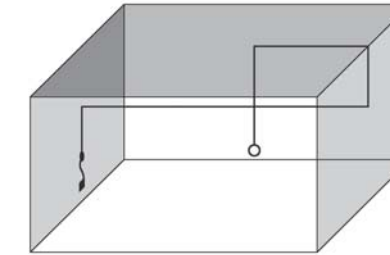

Example 11

1 x Diffuser:
Bijou | C'est moi | Chérie | Petit | Chapeau | BonBon
1 x Canopy: CUP with Plug-in
1 x Kit: KIT.WM5.02