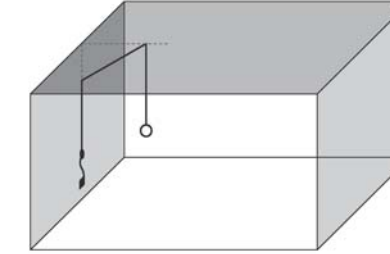

Example 9

1 x Diffuser:
Bijou | C'est moi | Chérie | Petit | Chapeau | BonBon
1 x Canopy: CUP with Plug-in
1 x Kit: KIT.WM5.02