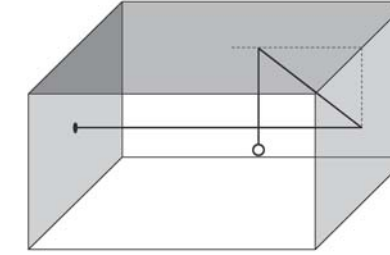

Example 7

1 x Diffuser:
Bijou | C'est moi | Chérie | Petit | Chapeau | BonBon
1 x Canopy: ARC or CUP
1 x Kit: KIT.WM5.02