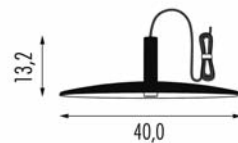

Sistema Filo: the Elements

Harbour design 2017

IP40 ☉	Bijou	CE ▽
500 m/A	6W CRI>90	
BJ1.2 ■ S. □	12m Cable	
BJ2.2 ■ S. □	22m Cable	
■ Led color	Nominal lm	Beam spread
2 = 2700 °K	528	S = 25°
3 = 3000 °K	552	

IP20 ☉	C'est moi	CE ▽
500 m/A	6W CRI>90	
CM1.2 ■ S. □	12m Cable	
CM2.2 ■ S. □	22m Cable	
■ Led color	Nominal lm	Beam spread
2 = 2700 °K	528	S = 20°
3 = 3000 °K	552	

IP20 ☉	Chérie	CE ▽
500 m/A	6W CRI>90	
CR1.2 ■ S. □	12m Cable	
CR2.2 ■ S. □	22m Cable	
■ Led color	Nominal lm	Beam spread
2 = 2700 °K	528	S = 20°
3 = 3000 °K	552	

IP20 ☉	BonBon	CE ▽
250 m/A	8W CRI>85	
BB1.2 ■ S. □	12m Cable	
BB2.2 ■ S. □	22m Cable	
■ Led color	Nominal lm	Beam spread
2 = 2700 °K	893	S = 22°
3 = 3000 °K	939	

ARC Canopy ☉	for max 1 diffuser
FL2.ARC.06 250 m/A	White - Bianco (on/off)
FL5.ARC.06 500 m/A	White - Bianco (dimnable IGBT - Triac)
FL7.ARC.06 700 m/A	White - Bianco (on/off)

IP20 ☉	Petit	CE ▽
700 m/A	2,3W CRI>90	
PT1.2 ■ L. □	12m Cable	
PT2.2 ■ L. □	22m Cable	
■ Led color	Nominal lm	Beam spread
2 = 2700 °K	237	L = 60°
3 = 3000 °K	256	

IP20 ☉	Chapeau	CE ▽
500 m/A	6W CRI>90	
CP1.2 ■ S. □	12m Cable	
CP2.2 ■ S. □	22m Cable	
■ Led color	Nominal lm	Beam spread
2 = 2700 °K	528	S = 20°
3 = 3000 °K	552	

□ Diffuser color: Bijoux - C'est moi - Chérie - Petit - Chapeau

- 02 ● Black - Nero
- 06 ○ White - Bianco
- B ● Blue - Blu
- C ● Copper - Rame
- G ● Green - Verde
- P ● Rose - Rosa
- R ● Red - Rosso

□ Up Down Diffuser color: BonBon

- 02 ●● Black/Black - Nero/Nero
- 06 ○○ White/White - Bianco/Bianco
- BC ●● Blue/Copper - Blu/Rame
- GC ●● Green/Copper - Verde/Rame
- PC ●● Rose/Copper - Rosa/Rame
- CR ●● Copper/Red - Rame/Rosso

CUP Canopy ☉	for max 2 diffusers
FL2.CUP.02 250 m/A	Black - Nero (on/off)
FL5.CUP.02 500 m/A	Black - Nero (dimnable IGBT - Triac)
FL7.CUP.02 700 m/A	Black - Nero (on/off)

CUP with Plug-in ☉	for max 1 diffuser
FL2.PIN.02 250 m/A	Black - Nero (on/off)
FL5.PIN.02 500 m/A	Black - Nero (on/off)
FL7.PIN.02 700 m/A	Black - Nero (on/off)