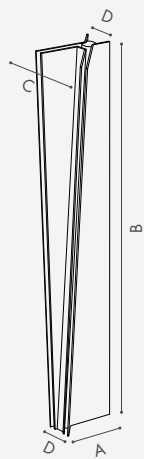

REVERSE

Marco Pagnoncelli - 2015

Lampada da terra dal design minimal realizzata in alluminio piegato dalle facce speculari dalle quali si ottengono illuminazione d'atmosfera nella parte frontale e d'ambiente da quella posteriore.
Illuminazione ad alta resa con strisce di led 24V.
Alimentatore compreso.
Disponibile nella temperatura colore LED 3000 °K e 2700 °K.

FLOOR LAMP
A floor lamp of essential design made in bent aluminium. Its mirror-like surfaces give atmosphere lighting in the front side and ambient lighting on its rear.
The lighting is highly efficient thanks to 24V LED stripes. Driver included.
Available with 3000 °K or 2700 °K LED colour temperature.

Classe energetica A++, A+, A
Modello depositato

Energy class A++, A+, A
Registered design

219

Art.		W	V	Lumen	°K led	A cm	B cm	C cm	D cm
REVERSE ONOFF	front	18	220	2200	3000	18	182	16	8
	rear	40		4770					
REVERSE DIM	front	18	220	2200	3000	18	182	16	8
	rear	40		4770					