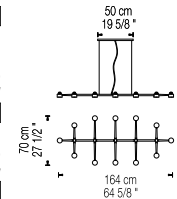

N. America / Japan
Halógena / Halogen
Max 6x20W MR16
GU10 120V
LED
Max 6x4W MR16
GU10 120v

**Nota
Note**

Longitud cable 2m / Wire length 79"
For N. America this item has a round mounting plate 6 1/4"

SPIDER N8 SUSPENSIÓN PENDANT	9074-01	Blanco / White	Metálico / Metal	Blanco / White		Halógena / Halogen Max 8x20W E27 GU10/GZ10 230v	
	9074-02	Latón pulido / Polished brass	Metálico / Metal	Latón p / P brass		LED Max 8x5W GU10/GZ10 230v	
	9074-03	Cromo Negro / Black Chrome	Metálico / Metal	Cromo n / B chrome		LED Max 8x5W GU10/GZ10 230v	

N. America / Japan
Halógena / Halogen
Max 8x20W MR16
GU10 120V
LED
Max 8x4W MR16
GU10 120v

**Nota
Note**

Longitud cable 2m / Wire length 79"
For N. America this item has a round mounting plate 6 1/4"

Certificaciones Certifications	Bombillas Lamping	Medidas Dimensions	Base metálica Metal finish	Material Material	Color Color	Código Item#	Tipología Type
	Halógena / Halogen Max 10x20W E27 GU10/GZ10 230v LED Max 10x5W GU10/GZ10 230v		Blanco / White	Metálico / Metal	Blanco / White	9075-01	SPIDER N10 SUSPENSIÓN PENDANT
			Latón p / P brass	Metálico / Metal	Latón pulido / Polished brass	9075-02	
			Cromo n / B chrome	Metálico / Metal	Cromo Negro / Black Chrome	9075-03	

N. America / Japan
Halógena / Halogen
Max 10x20W MR16
GU10 120V
LED
Max 10x4W MR16
GU10 120v

**Nota
Note**

Longitud cable 2m / Wire length 79"
For N. America this item has a round mounting plate 6 1/4"

	Halógena / Halogen Max 12x20W E27 GU10/GZ10 230v LED Max 12x5W GU10/GZ10 230v		Blanco / White	Metálico / Metal	Blanco / White	9076-01	SPIDER N12 SUSPENSIÓN PENDANT
			Latón p / P brass	Metálico / Metal	Latón pulido / Polished brass	9076-02	
			Cromo n / B chrome	Metálico / Metal	Cromo Negro / Black Chrome	9076-03	

N. America / Japan
Halógena / Halogen
Max 12x20W MR16
GU10 120V
LED
Max 12x4W MR16
GU10 120v

**Nota
Note**

Longitud cable 2m / Wire length 79"
For N. America this item has a round mounting plate 6 1/4"