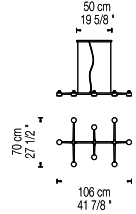

Tipología Type	Código Item#	Color Color	Material Material	Base metálica Metal finish	Medidas Dimensions	Bombillas Lamping	Certificaciones Certifications
SPIDER N6 SUSPENSIÓN PENDANT	9073-01	Blanco / White	Metálico / Metal	Blanco / White		Halógena / Halogen Max 6x20W E27 GU10/GZ10 230v	
	9073-02	Latón pulido / Polished brass	Metálico / Metal	Latón p / P brass		LED Max 6x5W GU10/GZ10 230v	
	9073-03	Cromo Negro / Black Chrome	Metálico / Metal	Cromo n / B chrome		LED Max 6x5W GU10/GZ10 230v	

N. America / Japan
Halógena / Halogen
Max 6x20W MR16
GU10 120V
LED
Max 6x4W MR16
GU10 120v

**Nota
Note**

Longitud cable 2m / Wire length 79"
For N. America this item has a round mounting plate 6 1/4"

SPIDER N8 SUSPENSIÓN PENDANT	9074-01	Blanco / White	Metálico / Metal	Blanco / White		Halógena / Halogen Max 8x20W E27 GU10/GZ10 230v	
	9074-02	Latón pulido / Polished brass	Metálico / Metal	Latón p / P brass		LED Max 8x5W GU10/GZ10 230v	
	9074-03	Cromo Negro / Black Chrome	Metálico / Metal	Cromo n / B chrome		LED Max 8x5W GU10/GZ10 230v	

N. America / Japan
Halógena / Halogen
Max 8x20W MR16
GU10 120V
LED
Max 8x4W MR16
GU10 120v

**Nota
Note**

Longitud cable 2m / Wire length 79"
For N. America this item has a round mounting plate 6 1/4"

Certificaciones Certifications	Bombillas Lamping	Medidas Dimensions	Base metálica Metal finish	Material Material	Color Color	Código Item#	Tipología Type
	Halógena / Halogen Max 10x20W E27 GU10/GZ10 230v LED Max 10x5W GU10/GZ10 230v		Blanco / White	Metálico / Metal	Blanco / White	9075-01	SPIDER N10 SUSPENSIÓN PENDANT
			Latón p / P brass	Metálico / Metal	Latón pulido / Polished brass	9075-02	
			Cromo n / B chrome	Metálico / Metal	Cromo Negro / Black Chrome	9075-03	