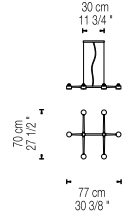

Tipología Type	Código Item#	Color Color	Material Material	Base metálica Metal finish	Medidas Dimensions	Bombillas Lamping	Certificaciones Certifications
SPIDER N6 SUSPENSIÓN PENDANT	9073-01	Blanco / White	Metálico / Metal	Blanco / White		Halógena / Halogen Max 6x20W E27 GU10/GZ10 230v	
	9073-02	Latón pulido / Polished brass	Metálico / Metal	Latón p / P brass		LED Max 6x5W GU10/GZ10 230v	
	9073-03	Cromo Negro / Black Chrome	Metálico / Metal	Cromo n / B chrome		LED Max 6x5W GU10/GZ10 230v	

N. America / Japan
Halógena / Halogen
Max 6x20W MR16
GU10 120V
LED
Max 6x4W MR16
GU10 120v

**Nota
Note**

Longitud cable 2m / Wire length 79"
For N. America this item has a round mounting plate 6 1/4"

SPIDER N8 SUSPENSIÓN PENDANT	9074-01	Blanco / White	Metálico / Metal	Blanco / White		Halógena / Halogen Max 8x20W E27 GU10/GZ10 230v	
	9074-02	Latón pulido / Polished brass	Metálico / Metal	Latón p / P brass		LED Max 8x5W GU10/GZ10 230v	
	9074-03	Cromo Negro / Black Chrome	Metálico / Metal	Cromo n / B chrome		LED Max 8x5W GU10/GZ10 230v	

N. America / Japan
Halógena / Halogen
Max 8x20W MR16
GU10 120V
LED
Max 8x4W MR16
GU10 120v

**Nota
Note**

Longitud cable 2m / Wire length 79"
For N. America this item has a round mounting plate 6 1/4"

Certificaciones Certifications	Bombillas Lamping	Medidas Dimensions	Base metálica Metal finish	Material Material	Color Color	Código Item#	Tipología Type
	Halógena / Halogen Max 10x20W E27 GU10/GZ10 230v LED Max 10x5W GU10/GZ10 230v		Blanco / White	Metálico / Metal	Blanco / White	9075-01	SPIDER N10 SUSPENSIÓN PENDANT
			Latón p / P brass	Metálico / Metal	Latón pulido / Polished brass	9075-02	
			Cromo n / B chrome	Metálico / Metal	Cromo Negro / Black Chrome	9075-03	