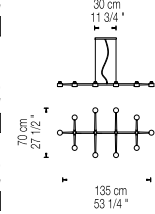

N. America / Japan
Halógena / Halogen
Max 6x20W MR16
GU10 120V
LED
Max 6x4W MR16
GU10 120v

**Nota
Note**

Longitud cable 2m / Wire length 79"
For N. America this item has a round mounting plate 6 1/4"

SPIDER N8 SUSPENSIÓN PENDANT	9074-01	Blanco / White	Metálico / Metal	Blanco / White		Halógena / Halogen Max 8x20W E27 GU10/GZ10 230v	
	9074-02	Latón pulido / Polished brass	Metálico / Metal	Latón p / P brass		LED Max 8x5W GU10/GZ10 230v	
	9074-03	Cromo Negro / Black Chrome	Metálico / Metal	Cromo n / B chrome		LED Max 8x5W GU10/GZ10 230v	

N. America / Japan
Halógena / Halogen
Max 8x20W MR16
GU10 120V
LED
Max 8x4W MR16
GU10 120v

**Nota
Note**

Longitud cable 2m / Wire length 79"
For N. America this item has a round mounting plate 6 1/4"

Certificaciones Certifications	Bombillas Lamping	Medidas Dimensions	Base metálica Metal finish	Material Material	Color Color	Código Item#	Tipología Type
	Halógena / Halogen Max 10x20W E27 GU10/GZ10 230v LED Max 10x5W GU10/GZ10 230v		Blanco / White	Metálico / Metal	Blanco / White	9075-01	SPIDER N10 SUSPENSIÓN PENDANT
			Latón p / P brass	Metálico / Metal	Latón pulido / Polished brass	9075-02	
			Cromo n / B chrome	Metálico / Metal	Cromo Negro / Black Chrome	9075-03	

N. America / Japan
Halógena / Halogen
Max 10x20W MR16
GU10 120V
LED
Max 10x4W MR16
GU10 120v

**Nota
Note**

Longitud cable 2m / Wire length 79"
For N. America this item has a round mounting plate 6 1/4"

	Halógena / Halogen Max 12x20W E27 GU10/GZ10 230v LED Max 12x5W GU10/GZ10 230v		Blanco / White	Metálico / Metal	Blanco / White	9076-01	SPIDER N12 SUSPENSIÓN PENDANT
			Latón p / P brass	Metálico / Metal	Latón pulido / Polished brass	9076-02	
			Cromo n / B chrome	Metálico / Metal	Cromo Negro / Black Chrome	9076-03	

N. America / Japan
Halógena / Halogen
Max 12x20W MR16
GU10 120V
LED
Max 12x4W MR16
GU10 120v

**Nota
Note**

Longitud cable 2m / Wire length 79"
For N. America this item has a round mounting plate 6 1/4"