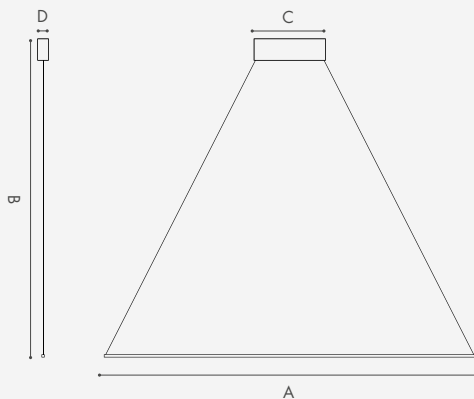

SPILLO

Marco Pagnoncelli - 2012

Lampada a sospensione ad aste quadrate 7x7mm. Illuminazione diretta o indiretta ottenuta tramite semplice torsione dell'asta quadrata. Illuminazione con microstriscia LED ad alta efficienza luminosa alimentata a 12V. Alimentatore compreso. Finiture colore: bianco laccato a liquido (BI), cromo (CR), oro opaco (OR).

Classe energetica A++, A+, A

Modello depositato

Suspension lamp with stem-shaped lights 7x7mm. Different length to intertwine according to the environment. Direct or indirect light on each single light with a simple twisting movement. High efficiency Micro LED strip lighting supplied at 12V. Power supply included. Available in: white liquid enamel (BI), chrome (CR), brushed gold (OR).

Energy class A++, A+, A

Registered design

Art.	W	V	Lumen	°K Led	A cm	B cm	C cm	D cm
SPILLO100	13,20	220	1100	3000	104	150	20	3

LED Disponibili a richiesta nella temperatura colore 2700 °K

**LED
12V CRI90**