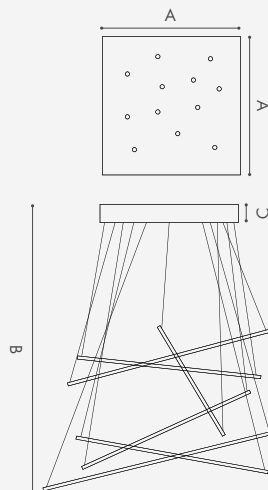

SPILLO

Marco Pagnoncelli - 2012

Lampada a sospensione ad aste quadrate 7x7mm. di diversa lunghezza intrecciate tra loro a discrezione e gusto del cliente. Illuminazione diretta o indiretta su ogni singola asta con un semplice movimento di torsione. Illuminazione con microstriscia LED ad alta efficienza luminosa alimentata a 12V. Alimentatore compreso. Finiture colore: bianco laccato a liquido (BI), cromo (CR), oro opaco (OR).

Classe energetica A++, A+, A

Modello depositato

Suspension lamp with stem-shaped lights 7x7mm. Different length to intertwine according to the environment. Direct or indirect light on each single light with a simple twisting movement. High efficiency Micro LED strip lighting supplied at 12V.

Power supply included. Available in: white liquid enamel (BI), chrome (CR), brushed gold (OR).

Energy class A++, A+, A

Registered design

59

Art.	W	V	Lumen	°K Led	A cm	B cm	C cm	BACCHETTE
SPILLO6	47	220	3960	3000	30	150	4	2x40 cm 2x60 cm 2x80 cm