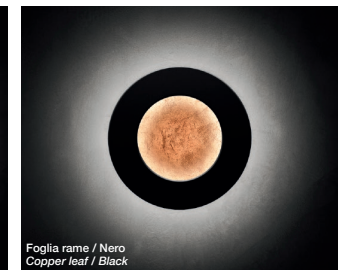

VERA 31 | VERA 26 | VERA 21

Art.	W	V	Lumen	°K LED	A cm	B cm	C cm	LED
VERA 31	25,2	220	3897	3000	7/36	31	0,6	700mA CRI90
VERA 26	16,8	220	2598	3000	7/32	26	0,6	700mA CRI90
VERA 21	13,5	220	2100	3000	7/27	21	0,6	700mA CRI90

VERA ... TRIAC = DIMMERABILE TRIAC
VERA ... DIM = DIMMERABILE 1-10V/PUSH
VERA ... DALI = DIMMERABILE DALI

ALIMENTATORE INCLUSO | DRIVER INCLUDED.

VERA 66 | VERA 50

Art.	W	V	Lumen	°K LED	A cm	B cm	C cm	LED
VERA 66	25,2	220	3897	3000	17	66	0,6	700mA CRI90
VERA 50	16,8	220	2598	3000	14	50	0,6	700mA CRI90

VERA ... TRIAC = DIMMERABILE TRIAC
VERA ... DIM = DIMMERABILE 1-10V/PUSH
VERA ... DALI = DIMMERABILE DALI

ALIMENTATORE INCLUSO | DRIVER INCLUDED.

Abbinamento colori | Color match:

Disco inferiore Lower disc (da 2mm | 2mm thick)	Anello superiore Upper ring (da 6mm | 6mm thick)
Bianco White	Rame bronzato Bronzed copper
Foglia oro Gold leaf	Ottone Brass
Foglia rame Copper leaf	Ruggine Rust
	Bianco White
	Nero Black
	Alluminio spatolato Brushed aluminium

VERA ST

Art.	W	V	Lumen	°K LED	A cm	B cm	C cm	D cm	LED
VERA ST	25,2	220	3897	3000	31	190	0,6	27	700mA CRI90

ALIMENTATORE INCLUSO | DRIVER INCLUDED.