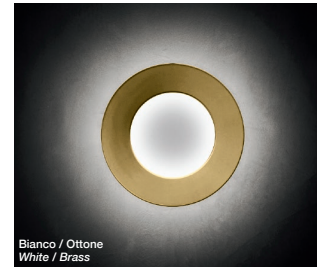

Bianco / Ruggine
White / Rust

Bianco / Ottone
White / Brass