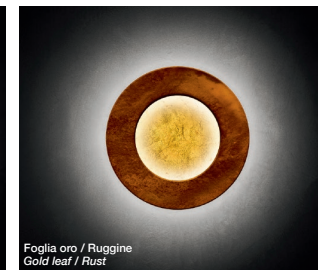

VERA 31 | VERA 26 | VERA 21

Art.	W	V	Lumen	°K LED	A cm	B cm	C cm	LED
VERA 31	25,2	220	3897	3000	7/36	31	0,6	700mA CRI90
VERA 26	16,8	220	2598	3000	7/32	26	0,6	700mA CRI90
VERA 21	13,5	220	2100	3000	7/27	21	0,6	700mA CRI90

VERA ... TRIAC = DIMMERABILE TRIAC
VERA ... DIM = DIMMERABILE 1-10V/PUSH
VERA ... DALI = DIMMERABILE DALI

ALIMENTATORE INCLUSO | DRIVER INCLUDED.

VERA 66 | VERA 50

Art.	W	V	Lumen	°K LED	A cm	B cm	C cm	LED
VERA 66	25,2	220	3897	3000	17	66	0,6	700mA CRI90
VERA 50	16,8	220	2598	3000	14	50	0,6	700mA CRI90

VERA ... TRIAC = DIMMERABILE TRIAC
VERA ... DIM = DIMMERABILE 1-10V/PUSH
VERA ... DALI = DIMMERABILE DALI

ALIMENTATORE INCLUSO | DRIVER INCLUDED.

Abbinamento colori | Color match:

Disco inferiore Lower disc (da 2mm | 2mm thick)	Anello superiore Upper ring (da 6mm | 6mm thick)
Bianco White	Rame bronzato Bronzed copper
Foglia oro Gold leaf	Ottone Brass
Foglia rame Copper leaf	Ruggine Rust
	Bianco White
	Nero Black
	Alluminio spatolato Brushed aluminium

VERA ST

Art.	W	V	Lumen	°K LED	A cm	B cm	C cm	D cm	LED
VERA ST	25,2	220	3897	3000	31	190	0,6	27	700mA CRI90

ALIMENTATORE INCLUSO | DRIVER INCLUDED.