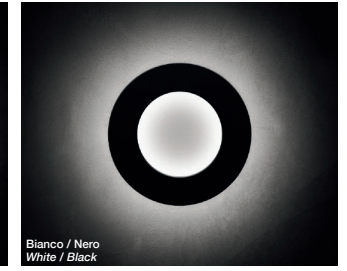

Bianco / Bianco
White / White

Bianco / Nero
White / Black

VERA ST

Art.	W	V	Lumen	°K LED	A cm	B cm	C cm	D cm	LED
VERA ST	25,2	220	3897	3000	31	190	0,6	27	700mA CRI90

ALIMENTATORE INCLUSO | DRIVER INCLUDED.