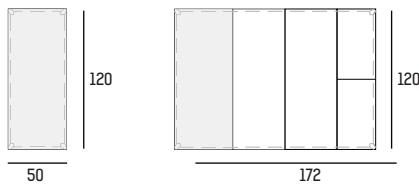

### Piano in legno *Wooden top*

E/5053

L90 x P50/83 x H76 cm  
allunga interna con apertura a libro  
internal extension with butterfly opening  
20 kg (m<sup>3</sup> 0,12)

E/5056

L90 x P50/172 x H76 cm  
1 allunga interna a libro e 2 esterne  
1 internal extension with butterfly opening and 2 external extensions  
47 kg (m<sup>3</sup> 0,23)

E/5054

L120 x P50/83 x H76 cm  
allunga interna con apertura a libro  
internal extension with butterfly opening  
22 kg (m<sup>3</sup> 0,15)

E/5057

L120 x P50/172 x H76cm  
1 allunga interna a libro e 2 esterne  
1 internal extension and 2 external extensions  
58 kg (m<sup>3</sup> 0,31)