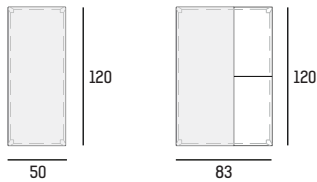

### Piano in legno *Wooden top*

E/5053

L90 x P50/83 x H76 cm  
allunga interna con apertura a libro  
internal extension with butterfly opening  
20 kg (m<sup>3</sup> 0,12)

E/5056

L90 x P50/172 x H76 cm  
1 allunga interna a libro e 2 esterne  
1 internal extension with butterfly opening and 2 external extensions  
47 kg (m<sup>3</sup> 0,23)

E/5054

L120 x P50/83 x H76 cm  
allunga interna con apertura a libro  
internal extension with butterfly opening  
22 kg (m<sup>3</sup> 0,15)

E/5057

L120 x P50/172 x H76cm  
1 allunga interna a libro e 2 esterne  
1 internal extension and 2 external extensions  
58 kg (m<sup>3</sup> 0,31)