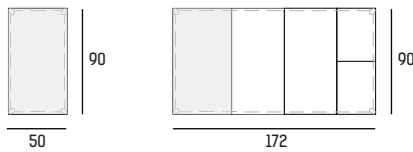

### Piano in legno *Wooden top*

E/5053

L90 x P50/83 x H76 cm  
allunga interna con apertura a libro  
internal extension with butterfly opening  
20 kg (m<sup>3</sup> 0,12)

E/5056

L90 x P50/172 x H76 cm  
1 allunga interna a libro e 2 esterne  
1 internal extension with butterfly opening and 2 external extensions  
47 kg (m<sup>3</sup> 0,23)

E/5054

L120 x P50/83 x H76 cm  
allunga interna con apertura a libro  
internal extension with butterfly opening  
22 kg (m<sup>3</sup> 0,15)

E/5057

L120 x P50/172 x H76cm  
1 allunga interna a libro e 2 esterne  
1 internal extension and 2 external extensions  
58 kg (m<sup>3</sup> 0,31)