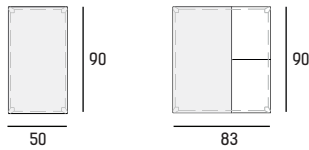

### Piano in legno *Wooden top*

E/5053

L90 x P50/83 x H76 cm  
allunga interna con apertura a libro  
internal extension with butterfly opening  
20 kg (m<sup>3</sup> 0,12)

E/5056

L90 x P50/172 x H76 cm  
1 allunga interna a libro e 2 esterne  
1 internal extension with butterfly opening and 2 external extensions  
47 kg (m<sup>3</sup> 0,23)

E/5054

L120 x P50/83 x H76 cm  
allunga interna con apertura a libro  
internal extension with butterfly opening  
22 kg (m<sup>3</sup> 0,15)

E/5057

L120 x P50/172 x H76cm  
1 allunga interna a libro e 2 esterne  
1 internal extension and 2 external extensions  
58 kg (m<sup>3</sup> 0,31)