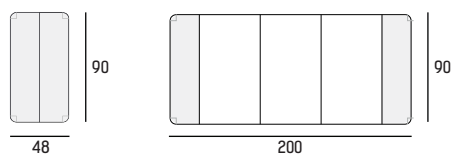

## CORNER

Consolle allungabile  
*Extendable console table*

Piano in cristallo extrachiaro  
*Extraclear glass top*

E/5069

L90 x P48/200 x H77 cm

30 kg (m<sup>3</sup> 0,20)

E/5071

L120 x P48/200 x H77 cm

35 kg (m<sup>3</sup> 0,22)