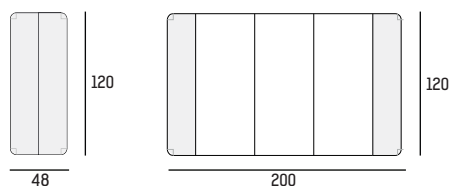

## CORNER

Consolle allungabile  
*Extendable console table*

Piano in cristallo extrachiaro  
*Extraclear glass top*

E/5069

L90 x P48/200 x H77 cm

30 kg (m<sup>3</sup> 0,20)

E/5071

L120 x P48/200 x H77 cm

35 kg (m<sup>3</sup> 0,22)