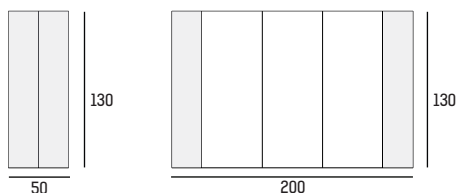

LUXURY

Consolle allungabile
Extendable console table

Piano in legno
Wooden top

E/5060

L90 x P50/200 x H76 cm

43 kg (m³ 0,16)

E/5058

L110 x P50/200 x H76 cm

60 kg (m³ 0,18)

E/5059

L130 x P50/200 x H76 cm

77 kg (m³ 0,20)