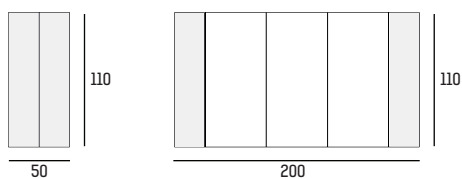

LUXURY

Consolle allungabile
Extendable console table

Piano in legno
Wooden top

E/5060

L90 x P50/200 x H76 cm

43 kg (m³ 0,16)

E/5058

L110 x P50/200 x H76 cm

60 kg (m³ 0,18)

E/5059

L130 x P50/200 x H76 cm

77 kg (m³ 0,20)