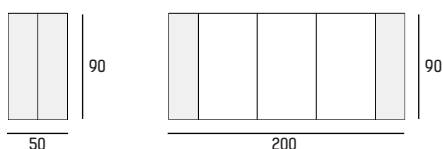

LUXURY

Consolle allungabile
Extendable console table

Piano in legno
Wooden top

E/5060

L90 x P50/200 x H76 cm

43 kg (m³ 0,16)

E/5058

L110 x P50/200 x H76 cm

60 kg (m³ 0,18)

E/5059

L130 x P50/200 x H76 cm

77 kg (m³ 0,20)