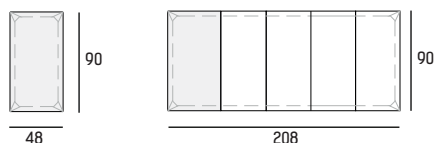

MANHATTAN

Consolle allungabile
Extendable console table

Piano in cristallo / ceramica
Glass / Ceramic top

E/5078

L90 x P48/80 x H76 cm

1 allunga con apertura a libro
1 extension with butterfly opening
40 kg (m³ 0,20)

E/5079

L90 x P48/208 x H76 cm

4 allunghe esterne da 40 cm
4 external extensions (40 cm)
50 kg (m³ 0,20)

E/5068

L125 x P48/80 x H76 cm

1 allunga interna con apertura a libro
1 internal extension with butterfly opening
40 kg (m³ 0,31)

E/5074

L125 x P48/200 x H76 cm

3 allunghe esterne da 50 cm
3 external extensions (50 cm)
55 kg (m³ 0,32)

E/5076

L125 x P48/300 x H76 cm

(con piede centrale) -5 allunghe esterne da 50 cm
(with central feet) -5 external extensions (50 cm)
65 kg (m³ 0,36)