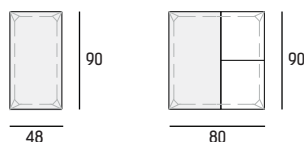

MANHATTAN

Consolle allungabile
Extendable console table

Piano in cristallo / ceramica
Glass / Ceramic top

E/5078

L90 x P48/80 x H76 cm

1 allunga con apertura a libro
1 extension with butterfly opening
40 kg (m³ 0,20)

E/5079

L90 x P48/208 x H76 cm

4 allunghe esterne da 40 cm
4 external extensions (40 cm)
50 kg (m³ 0,20)

E/5068

L125 x P48/80 x H76 cm

1 allunga interna con apertura a libro
1 internal extension with butterfly opening
40 kg (m³ 0,31)

E/5074

L125 x P48/200 x H76 cm

3 allunghe esterne da 50 cm
3 external extensions (50 cm)
55 kg (m³ 0,32)

E/5076

L125 x P48/300 x H76 cm

(con piede centrale) -5 allunghe esterne da 50 cm
(with central feet) -5 external extensions (50 cm)
65 kg (m³ 0,36)