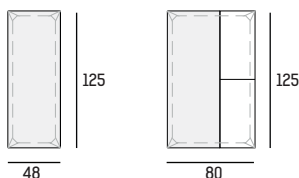

MANHATTAN

Consolle allungabile
Extendable console table

Piano in cristallo / ceramica
Glass / Ceramic top

E/5078

L90 x P48/80 x H76 cm

1 allunga con apertura a libro
1 extension with butterfly opening
40 kg (m³ 0,20)

E/5079

L90 x P48/208 x H76 cm

4 allunghe esterne da 40 cm
4 external extensions (40 cm)
50 kg (m³ 0,20)

E/5068

L125 x P48/80 x H76 cm

1 allunga interna con apertura a libro
1 internal extension with butterfly opening
40 kg (m³ 0,31)

E/5074

L125 x P48/200 x H76 cm

3 allunghe esterne da 50 cm
3 external extensions (50 cm)
55 kg (m³ 0,32)

E/5076

L125 x P48/300 x H76 cm

(con piede centrale) -5 allunghe esterne da 50 cm
(with central feet) -5 external extensions (50 cm)
65 kg (m³ 0,36)