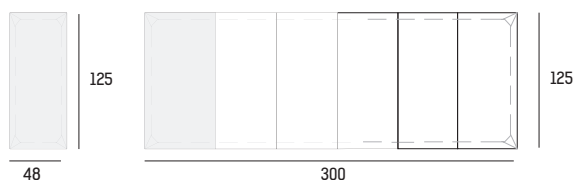

MANHATTAN

Consolle allungabile
Extendable console table

Piano in cristallo / ceramica
Glass / Ceramic top

E/5078

L90 x P48/80 x H76 cm

1 allunga con apertura a libro
1 extension with butterfly opening
40 kg (m³ 0,20)

E/5079

L90 x P48/208 x H76 cm

4 allunghe esterne da 40 cm
4 external extensions (40 cm)
50 kg (m³ 0,20)

E/5068

L125 x P48/80 x H76 cm

1 allunga interna con apertura a libro
1 internal extension with butterfly opening
40 kg (m³ 0,31)

E/5074

L125 x P48/200 x H76 cm

3 allunghe esterne da 50 cm
3 external extensions (50 cm)
55 kg (m³ 0,32)

E/5076

L125 x P48/300 x H76 cm

(con piede centrale) -5 allunghe esterne da 50 cm
(with central feet) -5 external extensions (50 cm)
65 kg (m³ 0,36)