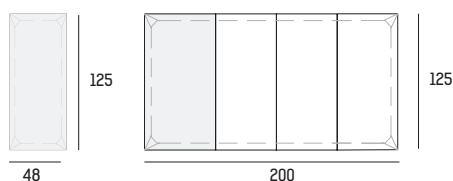

MANHATTAN

Consolle allungabile
Extendable console table

Piano in cristallo / ceramica
Glass / Ceramic top

E/5078

L90 x P48/80 x H76 cm

1 allunga con apertura a libro
1 extension with butterfly opening
40 kg (m³ 0,20)

E/5079

L90 x P48/208 x H76 cm

4 allunghe esterne da 40 cm
4 external extensions (40 cm)
50 kg (m³ 0,20)

E/5068

L125 x P48/80 x H76 cm

1 allunga interna con apertura a libro
1 internal extension with butterfly opening
40 kg (m³ 0,31)

E/5074

L125 x P48/200 x H76 cm

3 allunghe esterne da 50 cm
3 external extensions (50 cm)
55 kg (m³ 0,32)

E/5076

L125 x P48/300 x H76 cm

(con piede centrale) -5 allunghe esterne da 50 cm
(with central feet) -5 external extensions (50 cm)
65 kg (m³ 0,36)