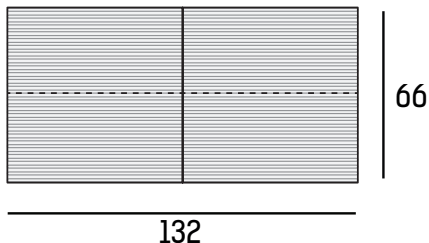

OLA Credenza *Sideboard*

02
2 ANTE / DOORS
L132 x P52 x H66 cm

03
3 ANTE / DOORS
L198 x P52 x H66 cm

03A
4 ANTE / DOORS
L198 x P52 x H98 cm

Basamenti / Bases

Zoccolo in alluminio verniciato bianco o brunito H. 5 cm
White or burnished painted aluminum base H. 5 cm