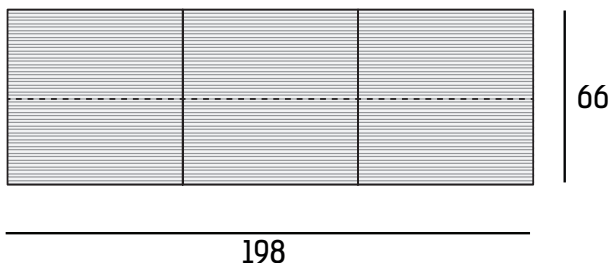

OLA Credenza *Sideboard*

02
2 ANTE / DOORS
L132 x P52 x H66 cm

03
3 ANTE / DOORS
L198 x P52 x H66 cm

03A
4 ANTE / DOORS
L198 x P52 x H98 cm

Basamenti / Bases

Zoccolo in alluminio verniciato bianco o brunito H. 5 cm
White or burnished painted aluminum base H. 5 cm