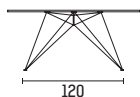

C/3202ALL

L180/260 x P90 x H77 cm

C/3239ALL

L200/280 x P100 x H77 cm

PEGASO

Table versione fissa *Dining Table fixed version*

Piano in legno spessore 30 mm *Wooden top thickness 30 mm*

C/3256

L180 x P90 x H75 cm

C/3257

L200 x P100 x H75 cm

C/3224

L220 x P110 x H75 cm

C/3259

L240 x P120 x H75 cm

Table versione allungabile *Dining Table extendable version*

Piano in legno spessore 30 mm *Wooden top thickness 30 mm*

C/3202/L3A

L180/260 x P90 x H75 cm

C/3257ALL

L200/280 x P100 x H75 cm

PEGASO

Table versione fissa *Dining Table fixed version*

Piano in cristallo (spessore 12-15mm) / ceramica (spessore 12 mm)
Glass (thickness 12-15 mm) / Ceramic top (thickness 12 mm)

PIANO RETTANGOLARE RECTANGULAR TOP

Piano in CRISTALLO
Glass top

Piano in CERAMICA
Ceramic top

		<p>L160 x P90 x H75 cm 120 Kg (m³ 0,17)</p>	<p>C/3112</p>	<p>C/3108</p>
			<p>piano sp. 12 mm</p>	<p>piano sp. 12 mm</p>
		<p>L180 x P90 x H75 cm 120 Kg (m³ 0,17)</p>	<p>C/3261</p>	<p>C/3267</p>
			<p>piano sp. 12 mm</p>	<p>piano sp. 12 mm</p>
		<p>L200 x P100 x H75 cm 127 Kg (m³ 0,19)</p>	<p>C/3203/V</p>	<p>C/3048</p>
			<p>piano sp. 12 mm</p>	<p>piano sp. 12 mm</p>
		<p>L240 x P120 x H75 cm 156 Kg (m³ 0,24)</p>	<p>C/3238</p>	<p>C/3264</p>
			<p>piano sp. 15 mm</p>	<p>piano sp. 12 mm</p>