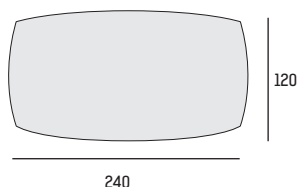

C/3202ALL

L180/260 x P90 x H77 cm

C/3239ALL

L200/280 x P100 x H77 cm

PEGASO

Table versione fissa *Dining Table fixed version*

Piano in legno spessore 30 mm *Wooden top thickness 30 mm*

C/3256

L180 x P90 x H75 cm

C/3257

L200 x P100 x H75 cm

C/3224

L220 x P110 x H75 cm

C/3259

L240 x P120 x H75 cm

Table versione allungabile *Dining Table extendable version*

Piano in legno spessore 30 mm *Wooden top thickness 30 mm*

C/3202/L3A

L180/260 x P90 x H75 cm

C/3257ALL

L200/280 x P100 x H75 cm

PEGASO

Table versione fissa *Dining Table fixed version*

Piano in cristallo (spessore 12-15mm) / ceramica (spessore 12 mm)
Glass (thickness 12-15 mm) / Ceramic top (thickness 12 mm)

PIANO RETTANGOLARE RECTANGULAR TOP

Piano in CRISTALLO
Glass top

Piano in CERAMICA
Ceramic top

		<p>L160 x P90 x H75 cm 120 Kg (m³ 0,17)</p>	<p>C/3112</p>	<p>C/3108</p>
			<p>piano sp. 12 mm</p>	<p>piano sp. 12 mm</p>
		<p>L180 x P90 x H75 cm 120 Kg (m³ 0,17)</p>	<p>C/3261</p>	<p>C/3267</p>
			<p>piano sp. 12 mm</p>	<p>piano sp. 12 mm</p>
		<p>L200 x P100 x H75 cm 127 Kg (m³ 0,19)</p>	<p>C/3203/V</p>	<p>C/3048</p>
			<p>piano sp. 12 mm</p>	<p>piano sp. 12 mm</p>
		<p>L240 x P120 x H75 cm 156 Kg (m³ 0,24)</p>	<p>C/3238</p>	<p>C/3264</p>
			<p>piano sp. 15 mm</p>	<p>piano sp. 12 mm</p>