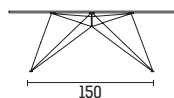

PEGASO

Tavolo versione fissa *Dining Table fixed version*

Piano in legno spessore 50 mm *Wooden top thickness 50 mm*

C/3110

L160 x P90 x H77 cm

C/3202/L5

L180 x P90 x H77 cm

C/3239

L200 x P100 x H77 cm

C/3260

L240 x P120 x H77 cm

PEGASO

Tavolo versione allungabile *Dining Table extendable version*

Piano in legno spessore 50 mm *Wooden top thickness 50 mm*

C/3110ALL

L160/240 x P90 x H77 cm

L180 x P90 x H75 cm

C/3257

L200 x P100 x H75 cm

C/3224

L220 x P110 x H75 cm

C/3259

L240 x P120 x H75 cm

Table versione allungabile *Dining Table extendable version*

PIANO RETTANGOLARE RECTANGULAR TOP

Piano in CRISTALLO
Glass top

Piano in CERAMICA
Ceramic top

		<p>L160 x P90 x H75 cm 120 Kg (m³ 0,17)</p>	<p>C/3112</p>	<p>C/3108</p>
			<p>piano sp. 12 mm</p>	<p>piano sp. 12 mm</p>
		<p>L180 x P90 x H75 cm 120 Kg (m³ 0,17)</p>	<p>C/3261</p>	<p>C/3267</p>
			<p>piano sp. 12 mm</p>	<p>piano sp. 12 mm</p>
		<p>L200 x P100 x H75 cm 127 Kg (m³ 0,19)</p>	<p>C/3203/V</p>	<p>C/3048</p>
			<p>piano sp. 12 mm</p>	<p>piano sp. 12 mm</p>
		<p>L240 x P120 x H75 cm 156 Kg (m³ 0,24)</p>	<p>C/3238</p>	<p>C/3264</p>
			<p>piano sp. 15 mm</p>	<p>piano sp. 12 mm</p>