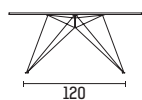

PEGASO

Tavolo versione fissa *Dining Table fixed version*

Piano in legno spessore 50 mm *Wooden top thickness 50 mm*

C/3110

L160 x P90 x H77 cm

C/3202/L5

L180 x P90 x H77 cm

C/3239

L200 x P100 x H77 cm

C/3260

L240 x P120 x H77 cm

PEGASO

Tavolo versione allungabile *Dining Table extendable version*

Piano in legno spessore 50 mm *Wooden top thickness 50 mm*

C/3110ALL

L160/240 x P90 x H77 cm

L180 x P90 x H75 cm

C/3257

L200 x P100 x H75 cm

C/3224

L220 x P110 x H75 cm

C/3259

L240 x P120 x H75 cm

Table versione allungabile *Dining Table extendable version*

PIANO RETTANGOLARE RECTANGULAR TOP

Piano in CRISTALLO
Glass top

Piano in CERAMICA
Ceramic top

		<p>L160 x P90 x H75 cm 120 Kg (m³ 0,17)</p>	<p>C/3112</p>	<p>C/3108</p>
			<p>piano sp. 12 mm</p>	<p>piano sp. 12 mm</p>
		<p>L180 x P90 x H75 cm 120 Kg (m³ 0,17)</p>	<p>C/3261</p>	<p>C/3267</p>
			<p>piano sp. 12 mm</p>	<p>piano sp. 12 mm</p>
		<p>L200 x P100 x H75 cm 127 Kg (m³ 0,19)</p>	<p>C/3203/V</p>	<p>C/3048</p>
			<p>piano sp. 12 mm</p>	<p>piano sp. 12 mm</p>
		<p>L240 x P120 x H75 cm 156 Kg (m³ 0,24)</p>	<p>C/3238</p>	<p>C/3264</p>
			<p>piano sp. 15 mm</p>	<p>piano sp. 12 mm</p>