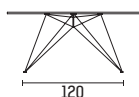

L200 x P100 x H77 cm

C/3260

L240 x P120 x H77 cm

PEGASO

Tavolo versione allungabile *Dining Table extendable version*

Piano in legno spessore 50 mm *Wooden top thickness 50 mm*

C/3110ALL

L160/240 x P90 x H77 cm

C/3202ALL

L180/260 x P90 x H77 cm

C/3239ALL

L200/280 x P100 x H77 cm

PEGASO

Table versione fissa *Dining Table fixed version*

Piano in legno spessore 30 mm *Wooden top thickness 30 mm*

C/3256

L180 x P90 x H75 cm

C/3257

L200 x P100 x H75 cm

C/3224

L220 x P110 x H75 cm

C/3259

L240 x P120 x H75 cm

Table versione allungabile *Dining Table extendable version*

PIANO RETTANGOLARE RECTANGULAR TOP

Piano in CRISTALLO
Glass top

Piano in CERAMICA
Ceramic top

		<p>L160 x P90 x H75 cm 120 Kg (m³ 0,17)</p>	<p>C/3112</p>	<p>C/3108</p>
			<p>piano sp. 12 mm</p>	<p>piano sp. 12 mm</p>
		<p>L180 x P90 x H75 cm 120 Kg (m³ 0,17)</p>	<p>C/3261</p>	<p>C/3267</p>
			<p>piano sp. 12 mm</p>	<p>piano sp. 12 mm</p>
		<p>L200 x P100 x H75 cm 127 Kg (m³ 0,19)</p>	<p>C/3203/V</p>	<p>C/3048</p>
			<p>piano sp. 12 mm</p>	<p>piano sp. 12 mm</p>
		<p>L240 x P120 x H75 cm 156 Kg (m³ 0,24)</p>	<p>C/3238</p>	<p>C/3264</p>
			<p>piano sp. 15 mm</p>	<p>piano sp. 12 mm</p>