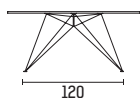

L200 x P100 x H77 cm

C/3260

L240 x P120 x H77 cm

PEGASO

Tavolo versione allungabile *Dining Table extendable version*

Piano in legno spessore 50 mm *Wooden top thickness 50 mm*

C/3110ALL

L160/240 x P90 x H77 cm

C/3202ALL

L180/260 x P90 x H77 cm

C/3239ALL

L200/280 x P100 x H77 cm

PEGASO

Table versione fissa *Dining Table fixed version*

Piano in legno spessore 30 mm *Wooden top thickness 30 mm*

C/3256

L180 x P90 x H75 cm

C/3257

L200 x P100 x H75 cm

C/3224

L220 x P110 x H75 cm

C/3259

L240 x P120 x H75 cm

Table versione allungabile *Dining Table extendable version*

PIANO RETTANGOLARE RECTANGULAR TOP

Piano in CRISTALLO
Glass top

Piano in CERAMICA
Ceramic top

		<p>L160 x P90 x H75 cm 120 Kg (m³ 0,17)</p>	<p>C/3112</p>	<p>C/3108</p>
			<p>piano sp. 12 mm</p>	<p>piano sp. 12 mm</p>
		<p>L180 x P90 x H75 cm 120 Kg (m³ 0,17)</p>	<p>C/3261</p>	<p>C/3267</p>
			<p>piano sp. 12 mm</p>	<p>piano sp. 12 mm</p>
		<p>L200 x P100 x H75 cm 127 Kg (m³ 0,19)</p>	<p>C/3203/V</p>	<p>C/3048</p>
			<p>piano sp. 12 mm</p>	<p>piano sp. 12 mm</p>
		<p>L240 x P120 x H75 cm 156 Kg (m³ 0,24)</p>	<p>C/3238</p>	<p>C/3264</p>
			<p>piano sp. 15 mm</p>	<p>piano sp. 12 mm</p>