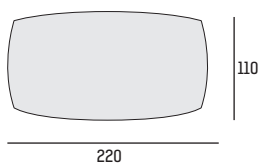

L200 x P100 x H77 cm

C/3260

L240 x P120 x H77 cm

PEGASO

Tavolo versione allungabile *Dining Table extendable version*

Piano in legno spessore 50 mm *Wooden top thickness 50 mm*

C/3110ALL

L160/240 x P90 x H77 cm

C/3202ALL

L180/260 x P90 x H77 cm

C/3239ALL

L200/280 x P100 x H77 cm

PEGASO

Table versione fissa *Dining Table fixed version*

Piano in legno spessore 30 mm *Wooden top thickness 30 mm*

C/3256

L180 x P90 x H75 cm

C/3257

L200 x P100 x H75 cm

C/3224

L220 x P110 x H75 cm

C/3259

L240 x P120 x H75 cm

Table versione allungabile *Dining Table extendable version*

PIANO RETTANGOLARE RECTANGULAR TOP

Piano in CRISTALLO
Glass top

Piano in CERAMICA
Ceramic top

		<p>L160 x P90 x H75 cm 120 Kg (m³ 0,17)</p>	<p>C/3112</p>	<p>C/3108</p>
			<p>piano sp. 12 mm</p>	<p>piano sp. 12 mm</p>
		<p>L180 x P90 x H75 cm 120 Kg (m³ 0,17)</p>	<p>C/3261</p>	<p>C/3267</p>
			<p>piano sp. 12 mm</p>	<p>piano sp. 12 mm</p>
		<p>L200 x P100 x H75 cm 127 Kg (m³ 0,19)</p>	<p>C/3203/V</p>	<p>C/3048</p>
			<p>piano sp. 12 mm</p>	<p>piano sp. 12 mm</p>
		<p>L240 x P120 x H75 cm 156 Kg (m³ 0,24)</p>	<p>C/3238</p>	<p>C/3264</p>
			<p>piano sp. 15 mm</p>	<p>piano sp. 12 mm</p>