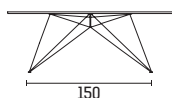

C/3202ALL

L180/260 x P90 x H77 cm

C/3239ALL

L200/280 x P100 x H77 cm

PEGASO

Table versione fissa *Dining Table fixed version*

Piano in legno spessore 30 mm *Wooden top thickness 30 mm*

C/3256

L180 x P90 x H75 cm

C/3257

L200 x P100 x H75 cm

C/3224

L220 x P110 x H75 cm

C/3259

L240 x P120 x H75 cm

Table versione allungabile *Dining Table extendable version*

Piano in legno spessore 30 mm *Wooden top thickness 30 mm*

C/3202/L3A

L180/260 x P90 x H75 cm

C/3257ALL

L200/280 x P100 x H75 cm

PEGASO

Table versione fissa *Dining Table fixed version*

Piano in cristallo (spessore 12-15mm) / ceramica (spessore 12 mm)
Glass (thickness 12-15 mm) / Ceramic top (thickness 12 mm)

PIANO RETTANGOLARE RECTANGULAR TOP

Piano in CRISTALLO
Glass top

Piano in CERAMICA
Ceramic top

		<p>L160 x P90 x H75 cm 120 Kg (m³ 0,17)</p>	<p>C/3112</p>	<p>C/3108</p>
			<p>piano sp. 12 mm</p>	<p>piano sp. 12 mm</p>
		<p>L180 x P90 x H75 cm 120 Kg (m³ 0,17)</p>	<p>C/3261</p>	<p>C/3267</p>
			<p>piano sp. 12 mm</p>	<p>piano sp. 12 mm</p>
		<p>L200 x P100 x H75 cm 127 Kg (m³ 0,19)</p>	<p>C/3203/V</p>	<p>C/3048</p>
			<p>piano sp. 12 mm</p>	<p>piano sp. 12 mm</p>
		<p>L240 x P120 x H75 cm 156 Kg (m³ 0,24)</p>	<p>C/3238</p>	<p>C/3264</p>
			<p>piano sp. 15 mm</p>	<p>piano sp. 12 mm</p>