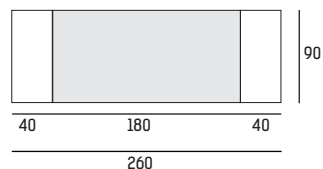

C/3202ALL

L180/260 x P90 x H77 cm

C/3239ALL

L200/280 x P100 x H77 cm

PEGASO

Table versione fissa *Dining Table fixed version*

Piano in legno spessore 30 mm *Wooden top thickness 30 mm*

C/3256

L180 x P90 x H75 cm

C/3257

L200 x P100 x H75 cm

C/3224

L220 x P110 x H75 cm

C/3259

L240 x P120 x H75 cm

Table versione allungabile *Dining Table extendable version*

Piano in legno spessore 30 mm *Wooden top thickness 30 mm*

C/3202/L3A

L180/260 x P90 x H75 cm

C/3257ALL

L200/280 x P100 x H75 cm

PEGASO

Table versione fissa *Dining Table fixed version*

Piano in cristallo (spessore 12-15mm) / ceramica (spessore 12 mm)
Glass (thickness 12-15 mm) / Ceramic top (thickness 12 mm)

PIANO RETTANGOLARE RECTANGULAR TOP

Piano in CRISTALLO
Glass top

Piano in CERAMICA
Ceramic top

		<p>L160 x P90 x H75 cm 120 Kg (m³ 0,17)</p>	<p>C/3112</p>	<p>C/3108</p>
			<p>piano sp. 12 mm</p>	<p>piano sp. 12 mm</p>
		<p>L180 x P90 x H75 cm 120 Kg (m³ 0,17)</p>	<p>C/3261</p>	<p>C/3267</p>
			<p>piano sp. 12 mm</p>	<p>piano sp. 12 mm</p>
		<p>L200 x P100 x H75 cm 127 Kg (m³ 0,19)</p>	<p>C/3203/V</p>	<p>C/3048</p>
			<p>piano sp. 12 mm</p>	<p>piano sp. 12 mm</p>
		<p>L240 x P120 x H75 cm 156 Kg (m³ 0,24)</p>	<p>C/3238</p>	<p>C/3264</p>
			<p>piano sp. 15 mm</p>	<p>piano sp. 12 mm</p>