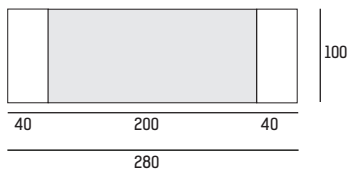

C/3202ALL

L180/260 x P90 x H77 cm

C/3239ALL

L200/280 x P100 x H77 cm

PEGASO

Table versione fissa *Dining Table fixed version*

Piano in legno spessore 30 mm *Wooden top thickness 30 mm*

C/3256

L180 x P90 x H75 cm

C/3257

L200 x P100 x H75 cm

C/3224

L220 x P110 x H75 cm

C/3259

L240 x P120 x H75 cm

Table versione allungabile *Dining Table extendable version*

Piano in legno spessore 30 mm *Wooden top thickness 30 mm*

C/3202/L3A

L180/260 x P90 x H75 cm

C/3257ALL

L200/280 x P100 x H75 cm

PEGASO

Table versione fissa *Dining Table fixed version*

Piano in cristallo (spessore 12-15mm) / ceramica (spessore 12 mm)
Glass (thickness 12-15 mm) / Ceramic top (thickness 12 mm)

PIANO RETTANGOLARE RECTANGULAR TOP

Piano in CRISTALLO
Glass top

Piano in CERAMICA
Ceramic top

		<p>L160 x P90 x H75 cm 120 Kg (m³ 0,17)</p>	<p>C/3112</p>	<p>C/3108</p>
			<p>piano sp. 12 mm</p>	<p>piano sp. 12 mm</p>
		<p>L180 x P90 x H75 cm 120 Kg (m³ 0,17)</p>	<p>C/3261</p>	<p>C/3267</p>
			<p>piano sp. 12 mm</p>	<p>piano sp. 12 mm</p>
		<p>L200 x P100 x H75 cm 127 Kg (m³ 0,19)</p>	<p>C/3203/V</p>	<p>C/3048</p>
			<p>piano sp. 12 mm</p>	<p>piano sp. 12 mm</p>
		<p>L240 x P120 x H75 cm 156 Kg (m³ 0,24)</p>	<p>C/3238</p>	<p>C/3264</p>
			<p>piano sp. 15 mm</p>	<p>piano sp. 12 mm</p>