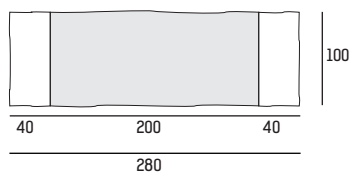

L200 x P100 x H77 cm

C/3260

L240 x P120 x H77 cm

PEGASO

Tavolo versione allungabile *Dining Table extendable version*

Piano in legno spessore 50 mm *Wooden top thickness 50 mm*

C/3110ALL

L160/240 x P90 x H77 cm

C/3202ALL

L180/260 x P90 x H77 cm

C/3239ALL

L200/280 x P100 x H77 cm

PEGASO

Table versione fissa *Dining Table fixed version*

Piano in legno spessore 30 mm *Wooden top thickness 30 mm*

C/3256

L180 x P90 x H75 cm

C/3257

L200 x P100 x H75 cm

C/3224

L220 x P110 x H75 cm

C/3259

L240 x P120 x H75 cm

Table versione allungabile *Dining Table extendable version*