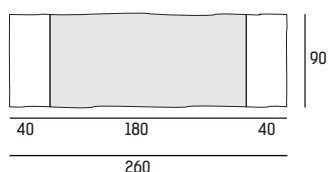

L200 x P100 x H77 cm

C/3260

L240 x P120 x H77 cm

PEGASO

Tavolo versione allungabile *Dining Table extendable version*

Piano in legno spessore 50 mm *Wooden top thickness 50 mm*

C/3110ALL

L160/240 x P90 x H77 cm

C/3202ALL

L180/260 x P90 x H77 cm

C/3239ALL

L200/280 x P100 x H77 cm

PEGASO

Table versione fissa *Dining Table fixed version*

Piano in legno spessore 30 mm *Wooden top thickness 30 mm*

C/3256

L180 x P90 x H75 cm

C/3257

L200 x P100 x H75 cm

C/3224

L220 x P110 x H75 cm

C/3259

L240 x P120 x H75 cm

Table versione allungabile *Dining Table extendable version*