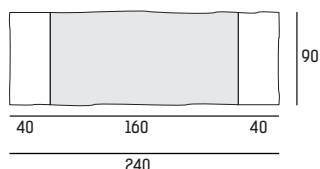

L200 x P100 x H77 cm

C/3260

L240 x P120 x H77 cm

PEGASO

Tavolo versione allungabile *Dining Table extendable version*

Piano in legno spessore 50 mm *Wooden top thickness 50 mm*

C/3110ALL

L160/240 x P90 x H77 cm

C/3202ALL

L180/260 x P90 x H77 cm

C/3239ALL

L200/280 x P100 x H77 cm

PEGASO

Table versione fissa *Dining Table fixed version*

Piano in legno spessore 30 mm *Wooden top thickness 30 mm*

C/3256

L180 x P90 x H75 cm

C/3257

L200 x P100 x H75 cm

C/3224

L220 x P110 x H75 cm

C/3259

L240 x P120 x H75 cm

Table versione allungabile *Dining Table extendable version*