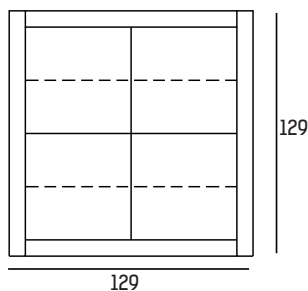

PICASSO Credenza Sideboard

P8
2 ANTE / DOORS
L129 x P50 x H73 cm

P1
3 ANTE / DOORS
L185 x P50 x H73 cm

P12
4 ANTE / DOORS
L240 x P50 x H73 cm

P2
4 ANTE QUADROTTO / SQUARE DOORS
L129 x P50 x H129 cm

Basamenti / Bases

Zoccolo in alluminio verniciato bianco o brunito H. 5 cm
White or burnished painted aluminum base H. 5 cm

Piede slitta acciaio (coppia) H. 7 cm
Stainless steel sledge base H. 7 cm

Piede AIR (coppia) H. 12 cm in acciaio, verniciato grafite o plexiglass
Stainless steel, graphite or plexiglass feet AIR (pair) H. 12 cm

Piede acciaio cromo (4 piedi) H. 11 cm
Chrome steel foot (4 feet) H. 11 cm