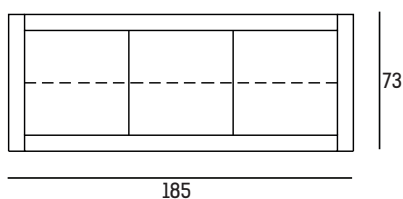

PICASSO Credenza Sideboard

P8
2 ANTE / DOORS
L129 x P50 x H73 cm

P1
3 ANTE / DOORS
L185 x P50 x H73 cm

P12
4 ANTE / DOORS
L240 x P50 x H73 cm

P2
4 ANTE QUADROTTO / SQUARE DOORS
L129 x P50 x H129 cm

Basamenti / Bases

Zoccolo in alluminio verniciato bianco o brunito H. 5 cm
White or burnished painted aluminum base H. 5 cm

Piede slitta acciaio (coppia) H. 7 cm
Stainless steel sledge base H. 7 cm

Piede AIR (coppia) H. 12 cm in acciaio, verniciato grafite o plexiglass
Stainless steel, graphite or plexiglass feet AIR (pair) H. 12 cm

Piede acciaio cromo (4 piedi) H. 11 cm
Chrome steel foot (4 feet) H. 11 cm