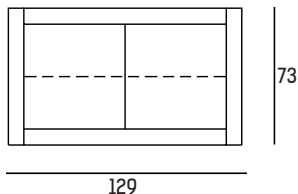

PICASSO Credenza Sideboard

P8
2 ANTE / DOORS
L129 x P50 x H73 cm

P1
3 ANTE / DOORS
L185 x P50 x H73 cm

P12
4 ANTE / DOORS
L240 x P50 x H73 cm

P2
4 ANTE QUADROTTO / SQUARE DOORS
L129 x P50 x H129 cm

Basamenti / Bases

Zoccolo in alluminio verniciato bianco o brunito H. 5 cm
White or burnished painted aluminum base H. 5 cm

Piede slitta acciaio (coppia) H. 7 cm
Stainless steel sledge base H. 7 cm

Piede AIR (coppia) H. 12 cm in acciaio, verniciato grafite o plexiglass
Stainless steel, graphite or plexiglass feet AIR (pair) H. 12 cm

Piede acciaio cromo (4 piedi) H. 11 cm
Chrome steel foot (4 feet) H. 11 cm