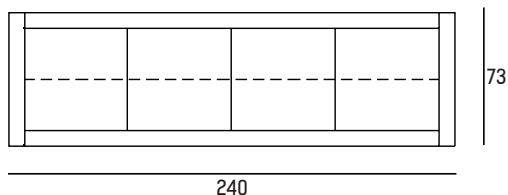

PICASSO Credenza Sideboard

P8
2 ANTE / DOORS
L129 x P50 x H73 cm

P1
3 ANTE / DOORS
L185 x P50 x H73 cm

P12
4 ANTE / DOORS
L240 x P50 x H73 cm

P2
4 ANTE QUADROTTO / SQUARE DOORS
L129 x P50 x H129 cm

Basamenti / Bases

Zoccolo in alluminio verniciato bianco o brunito H. 5 cm
White or burnished painted aluminum base H. 5 cm

Piede slitta acciaio (coppia) H. 7 cm
Stainless steel sledge base H. 7 cm

Piede AIR (coppia) H. 12 cm in acciaio, verniciato grafite o plexiglass
Stainless steel, graphite or plexiglass feet AIR (pair) H. 12 cm

Piede acciaio cromo (4 piedi) H. 11 cm
Chrome steel foot (4 feet) H. 11 cm