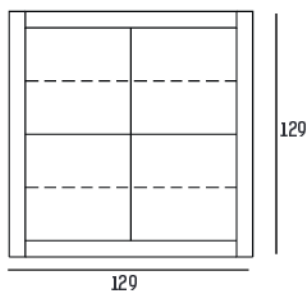

PICASSO

Credenza Sideboard

P8
2 ANTE / DOORS
L129 x P50 x H73 cm

P1
3 ANTE / DOORS
L185 x P50 x H73 cm

P12
4 ANTE / DOORS
L240 x P50 x H73 cm

P2
4 ANTE QUADROTTO / SQUARE DOORS
L129 x P50 x H129 cm

Basamenti / Bases

Zoccolo in alluminio verniciato bianco o brunito H. 5 cm
White or burnished painted aluminum base H. 5 cm

Piede slitta acciaio (coppia) H. 7 cm
Stainless steel sledge base H. 7 cm

Piede AIR (coppia) H. 12 cm in acciaio, verniciato grafite o plexiglass
Stainless steel, graphite or plexiglass feet AIR (pair) H. 12 cm

Piede acciaio cromo (4 piedi) H. 11 cm
Chrome steel foot (4 feet) H. 11 cm