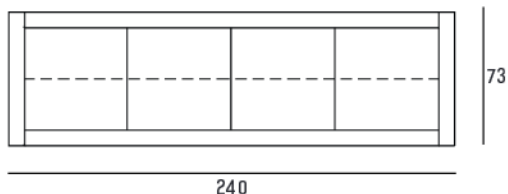

PICASSO

Credenza Sideboard

P8
2 ANTE / DOORS
L129 x P50 x H73 cm

P1
3 ANTE / DOORS
L185 x P50 x H73 cm

P12
4 ANTE / DOORS
L240 x P50 x H73 cm

P2
4 ANTE QUADROTTO / SQUARE DOORS
L129 x P50 x H129 cm

Basamenti / Bases

Zoccolo in alluminio verniciato bianco o brunito H. 5 cm
White or burnished painted aluminum base H. 5 cm

Piede slitta acciaio (coppia) H. 7 cm
Stainless steel sledge base H. 7 cm

Piede AIR (coppia) H. 12 cm in acciaio, verniciato grafite o plexiglass
Stainless steel, graphite or plexiglass feet AIR (pair) H. 12 cm

Piede acciaio cromo (4 piedi) H. 11 cm
Chrome steel foot (4 feet) H. 11 cm