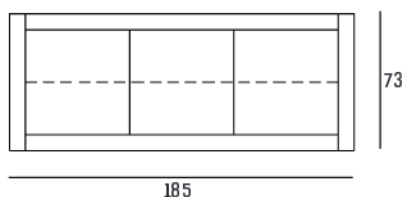

PICASSO

Credenza Sideboard

P8
2 ANTE / DOORS
L129 x P50 x H73 cm

P1
3 ANTE / DOORS
L185 x P50 x H73 cm

P12
4 ANTE / DOORS
L240 x P50 x H73 cm

P2
4 ANTE QUADROTTO / SQUARE DOORS
L129 x P50 x H129 cm

Basamenti / Bases

Zoccolo in alluminio verniciato bianco o brunito H. 5 cm
White or burnished painted aluminum base H. 5 cm

Piede slitta acciaio (coppia) H. 7 cm
Stainless steel sledge base H. 7 cm

Piede AIR (coppia) H. 12 cm in acciaio, verniciato grafite o plexiglass
Stainless steel, graphite or plexiglass feet AIR (pair) H. 12 cm

Piede acciaio cromo (4 piedi) H. 11 cm
Chrome steel foot (4 feet) H. 11 cm