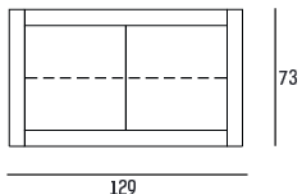

PICASSO

Credenza Sideboard

P8
2 ANTE / DOORS
L129 x P50 x H73 cm

P1
3 ANTE / DOORS
L185 x P50 x H73 cm

P12
4 ANTE / DOORS
L240 x P50 x H73 cm

P2
4 ANTE QUADROTTO / SQUARE DOORS
L129 x P50 x H129 cm

Basamenti / Bases

Zoccolo in alluminio verniciato bianco o brunito H. 5 cm
White or burnished painted aluminum base H. 5 cm

Piede slitta acciaio (coppia) H. 7 cm
Stainless steel sledge base H. 7 cm

Piede AIR (coppia) H. 12 cm in acciaio, verniciato grafite o plexiglass
Stainless steel, graphite or plexiglass feet AIR (pair) H. 12 cm

Piede acciaio cromo (4 piedi) H. 11 cm
Chrome steel foot (4 feet) H. 11 cm