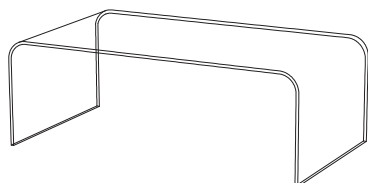

RANDA

Tavolino
Coffee Table

B/2021

L130 x P70 x H38 cm

50 kg (m³ 0,48)

B/2020

L110 x P60 x H38 cm

30 kg (m³ 0,38)

B/2027

L90 x P90 x H38 cm

45 kg (m³ 0,38)