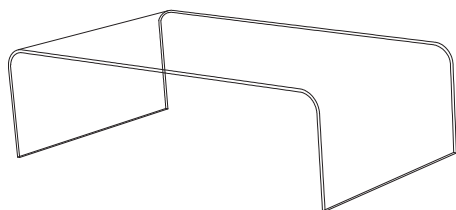

RANDA

Tavolino
Coffee Table

B/2021

L130 x P70 x H38 cm

50 kg (m³ 0,48)

B/2020

L110 x P60 x H38 cm

30 kg (m³ 0,38)

B/2027

L90 x P90 x H38 cm

45 kg (m³ 0,38)