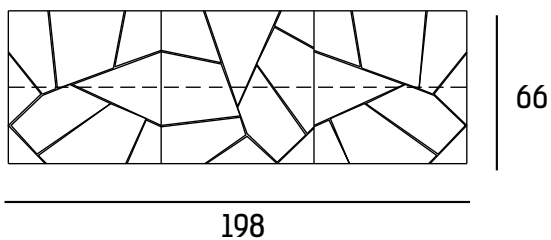

S3 - 3 ANTE / DOORS
L198 x P39 x H66 cm

Basamenti / Bases

Piede AIR (coppia) H. 12 cm in acciaio, verniciato grafite o plexiglass
Stainless steel, graphite or plexiglass feet AIR (pair) H. 12 cm