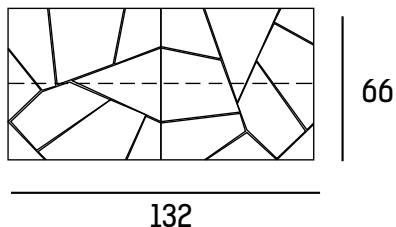

SEGNO

Credenza *Sideboard*

S2 - 2 ANTE / DOORS
L132 x P39 x H66 cm