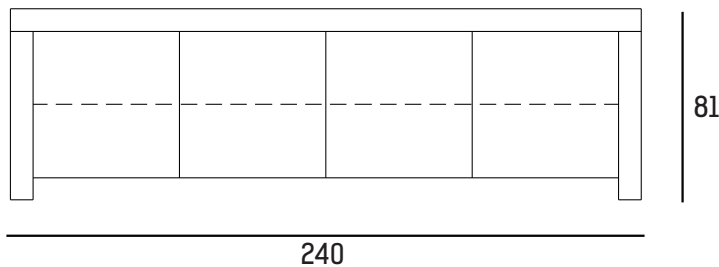

### Credenza Sideboard

T8 - 2 ANTE / DOORS  
L129 x P50 x H81 cm

T1 - 3 ANTE / DOORS  
L185 x P550 x H81 cm

T12 - 4 ANTE / DOORS  
L240 x P50 x H81 cm

## Ante / Doors

**ANTA DOORS  
SIMPLE**  
L56 x P56 cm

**ANTA DOORS  
PIETRA / STONE**  
L56 x P56 cm

**ANTA DOORS  
ONDA**  
L56 x P56 cm