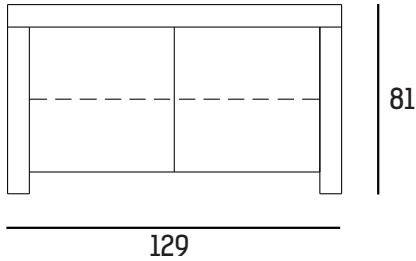

### Credenza Sideboard

T8 - 2 ANTE / DOORS  
L129 x P50 x H81 cm

T1 - 3 ANTE / DOORS  
L185 x P550 x H81 cm

T12 - 4 ANTE / DOORS  
L240 x P50 x H81 cm

## Ante / Doors

**ANTA DOORS  
SIMPLE**  
L56 x P56 cm

**ANTA DOORS  
PIETRA / STONE**  
L56 x P56 cm

**ANTA DOORS  
ONDA**  
L56 x P56 cm