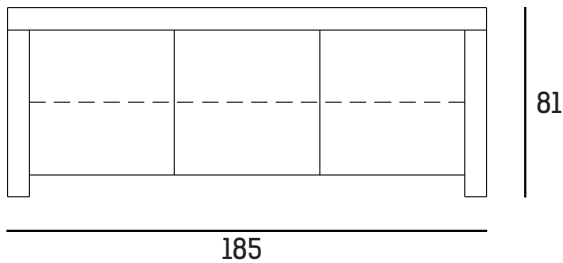

### Credenza Sideboard

T8 - 2 ANTE / DOORS  
L129 x P50 x H81 cm

T1 - 3 ANTE / DOORS  
L185 x P550 x H81 cm

T12 - 4 ANTE / DOORS  
L240 x P50 x H81 cm

## Ante / Doors

**ANTA DOORS  
SIMPLE**  
L56 x P56 cm

**ANTA DOORS  
PIETRA / STONE**  
L56 x P56 cm

**ANTA DOORS  
ONDA**  
L56 x P56 cm