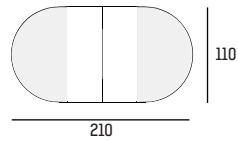

ZED
Tavolo *Dining Table*

C/3038

L110 x P130/210 x H75 cm

28 kg (m³ 0,26)

C/3072

L110 x P130/290 x H75 cm

40 kg (m³ 0,35)