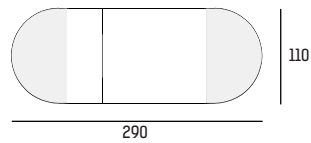

ZED
Tavolo *Dining Table*

C/3038

L110 x P130/210 x H75 cm

28 kg (m³ 0,26)

C/3072

L110 x P130/290 x H75 cm

40 kg (m³ 0,35)