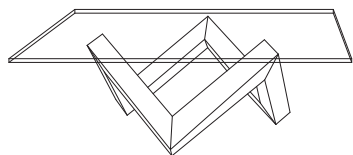

ZEN
Tavolino
Coffee Table

B/2025

Ø100 x H40 cm

29 kg (m³ 0,21)

B/2026

L90 x P90 x H40 cm

30 kg (m³ 0,08)