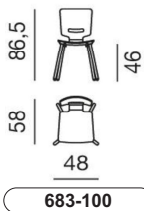

### Technische Daten

Schale	Buchelaminat. Buche in allen Pode Beech Farben
Untergestell	Buche massiv, folgt der Farbe der Schale.
Fußkappen	Filz.
Bezug Kissen	Alle Pode Stoffe, nicht lieferbar in Leder.
Füllung Kissen	Leoskin.
Besonderheiten	Das Kissen ist mit einem Antirutschstoff an der Unterseite versehen.
Maximale Belastung	100 kg.
Design	Jos Kranen & Johannes Gille, 2017.