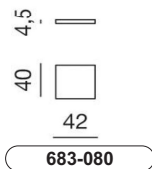

### Technische Daten

Schale	Buchelaminat. Buche in allen Pode Beech Farben
Untergestell	Buche massiv, folgt der Farbe der Schale.
Fußkappen	Filz.
Bezug Kissen	Alle Pode Stoffe, nicht lieferbar in Leder.
Füllung Kissen	Leoskin.
Besonderheiten	Das Kissen ist mit einem Antirutschstoff an der Unterseite versehen.
Maximale Belastung	100 kg.
Design	Jos Kranen & Johannes Gille, 2017.