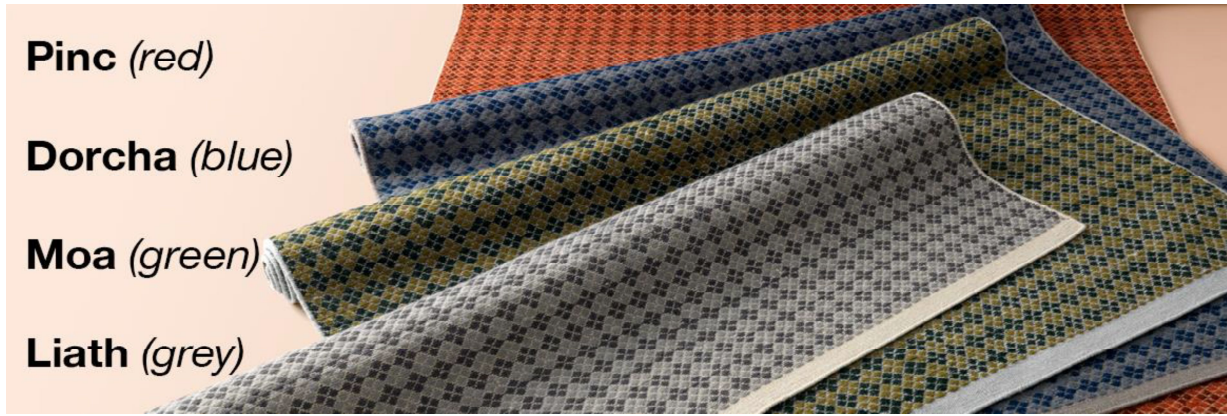

EURO DA: 01-07-2018

Pinc (red)

Dorcha (blue)

Moa (green)

Liath (grey)

Teppich
Medium
180x240 cm

Teppich
Large
200x300 cm

Technische Daten

Material	100% Schurwolle
Gewicht	2700 gr/m ² .
Technik	Handgewebt.
Farben	Moa, Liath, Dorcha und Pinc.
Maße	Medium (180x240 cm). Large (200x300 cm).
Reinigung	Staubsaugen und James Produkte.
Flammbeständigkeit	Nicht getestet.
Verwendungsbereich	Geeignet für intensiven Wohngebrauch und leichte Nutzung im
Design	Claire Vos, 2017.