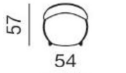

Esszimmer-  
stuhl  
Padded

Esszimmer-  
stuhl  
Doppio

684-100

684-101

## Technische Daten

Gestell Padded	Buchelaminat, Sitzschale innen 6 mm und aussen 10 mm.
Gestell Doppio	Buchelaminat, Sitzschale innen 6 mm und aussen 10 mm. Außenseite mit
Aussenseite Gestell Doppio	Eichefurnier in allen Pode Oakfarben.
Befestigungsbügel	Stahl, Epoxy E2800 Raven.
Füllung	HR-Schaum.
Untergestell Tube	Stahl, epoxiert in E2700 Khaki oder E2800 Raven.
Untergestell Skid	Stahl, epoxiert in E2700 Khaki oder E2800 Raven.
Fußkappen	Filz, kann vom Verbraucher geändert werden.
Bezug	Alle Pode Bezüge außer Dolce, Divina MD, Divina Melange und Harald 2.
Maximale Belastung	90 kg.
Design	Pascal Bosetti, 2017.