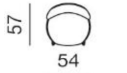

Esszimmer-  
stuhl  
Padded

Esszimmer-  
stuhl  
Doppio

684-100

684-101

## Technische Daten

Gestell Padded	Buchelaminat, Sitzschale innen 6 mm und aussen 10 mm.
Gestell Doppio	Buchelaminat, Sitzschale innen 6 mm und aussen 10 mm. Außenseite mit
Aussenseite Gestell Doppio	Eichefurnier in allen Pode Oakfarben.
Befestigungsbügel	Stahl, Epoxy E2800 Raven.
Füllung	HR-Schaum.
Untergestell Tube	Stahl, epoxiert in E2700 Khaki oder E2800 Raven.
Untergestell Skid	Stahl, epoxiert in E2700 Khaki oder E2800 Raven.
Fußkappen	Filz, kann vom Verbraucher geändert werden.
Bezug	Alle Pode Bezüge außer Dolce, Divina MD, Divina Melange und Harald 2.
Maximale Belastung	90 kg.
Design	Pascal Bosetti, 2017.