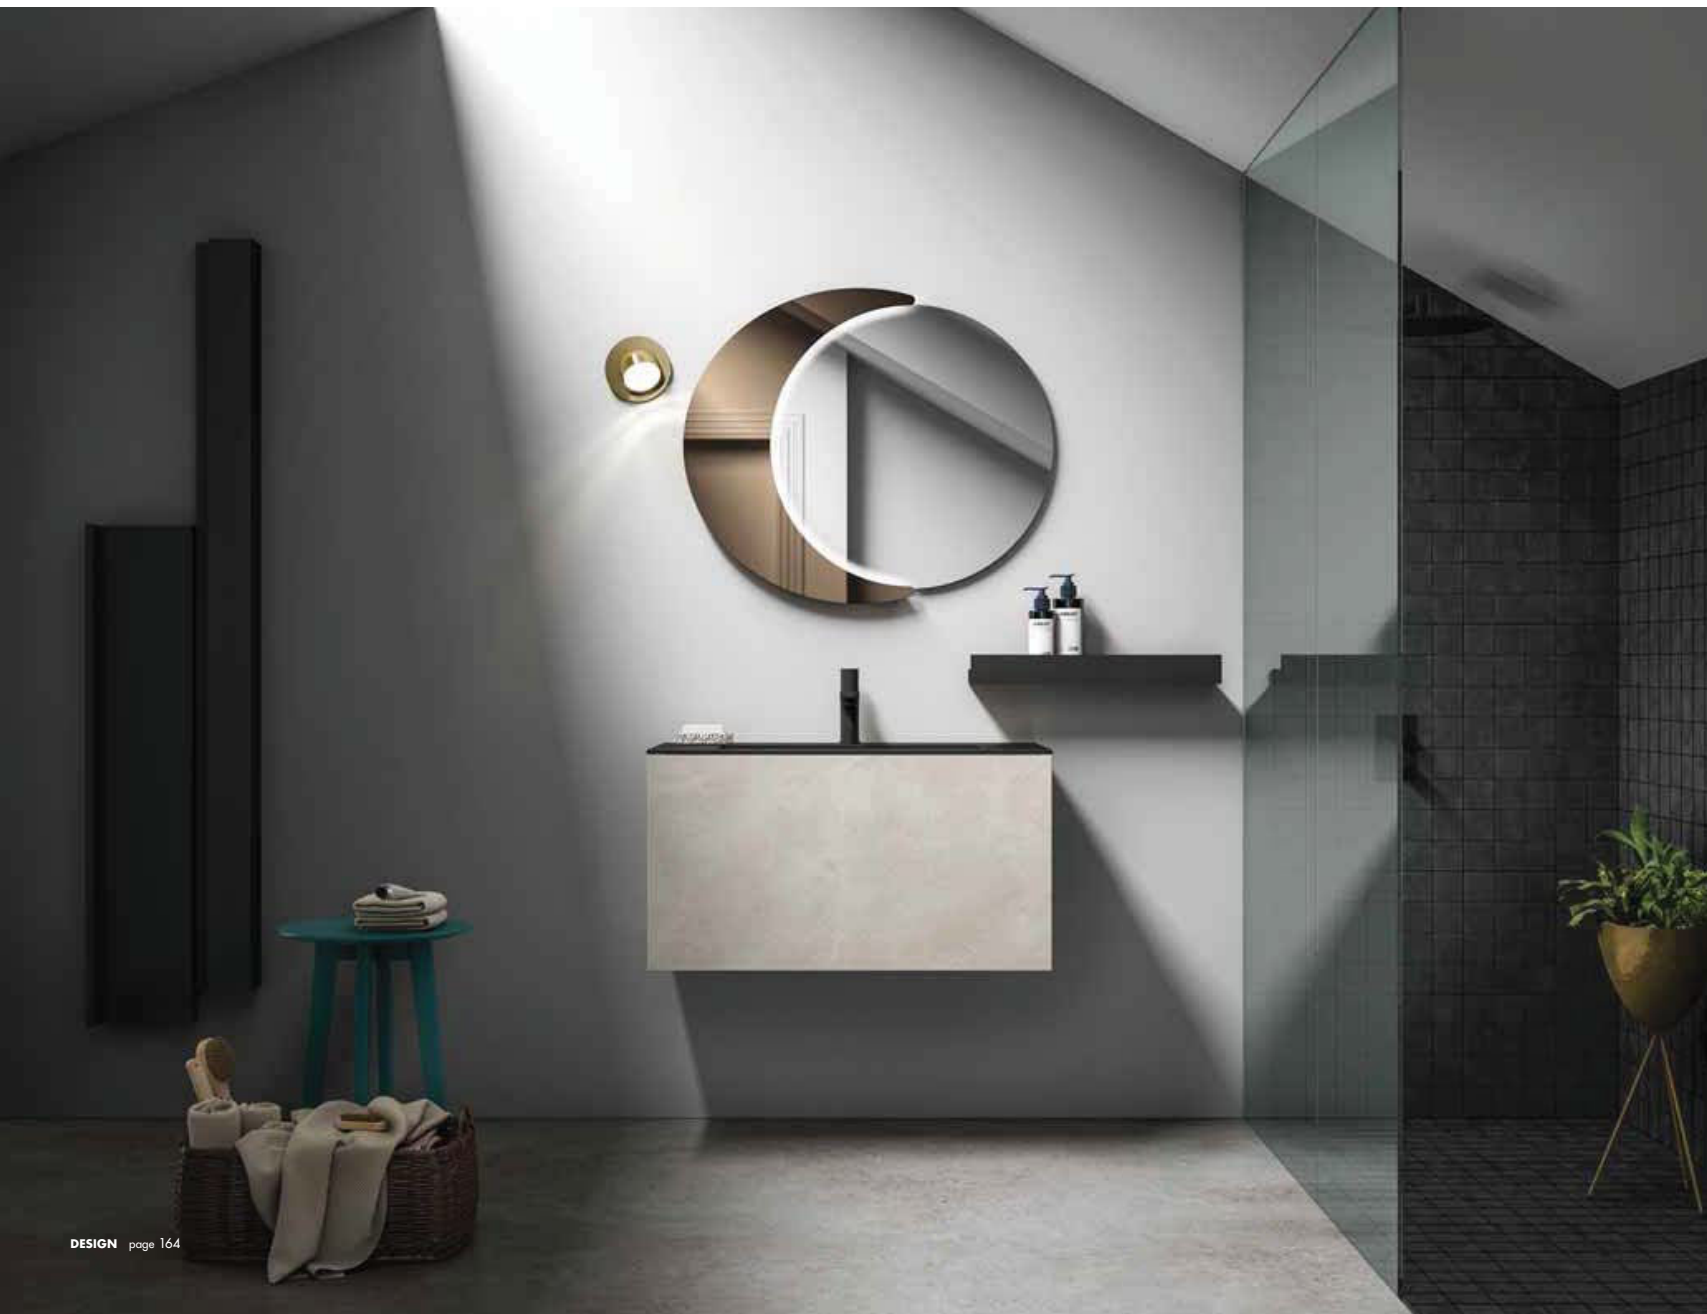

Hosoi

COMP. 2 L. 90 H. 190 P. 50

- .IT Laccato effetto resina Tortora.
- .EN Lacquered resin effect Tortora.
- .DE Lack Betoneffekt Tortora.
- .FR Laqué effet résine Tortora.
- .ES Lacado efecto resina Tortora.