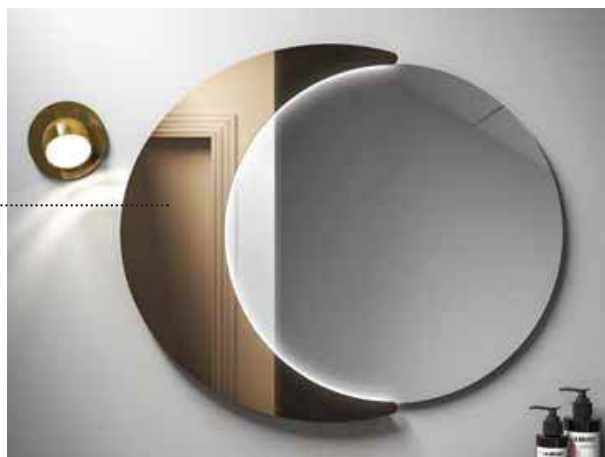

FIANCHI ATTREZZABILI CON MENSOLE E PORTASALVIETTE

- _Sides can be fitted with shelves and towels holder.
- _Die Seitenteile können mit Regalböden und Handtuchhaltern ausgestattet werden.
- _Côtés qui peuvent être aménagés avec des étagères et des portes serviettes.
- _Costados que se pueden equipar con estantes y toalleros.